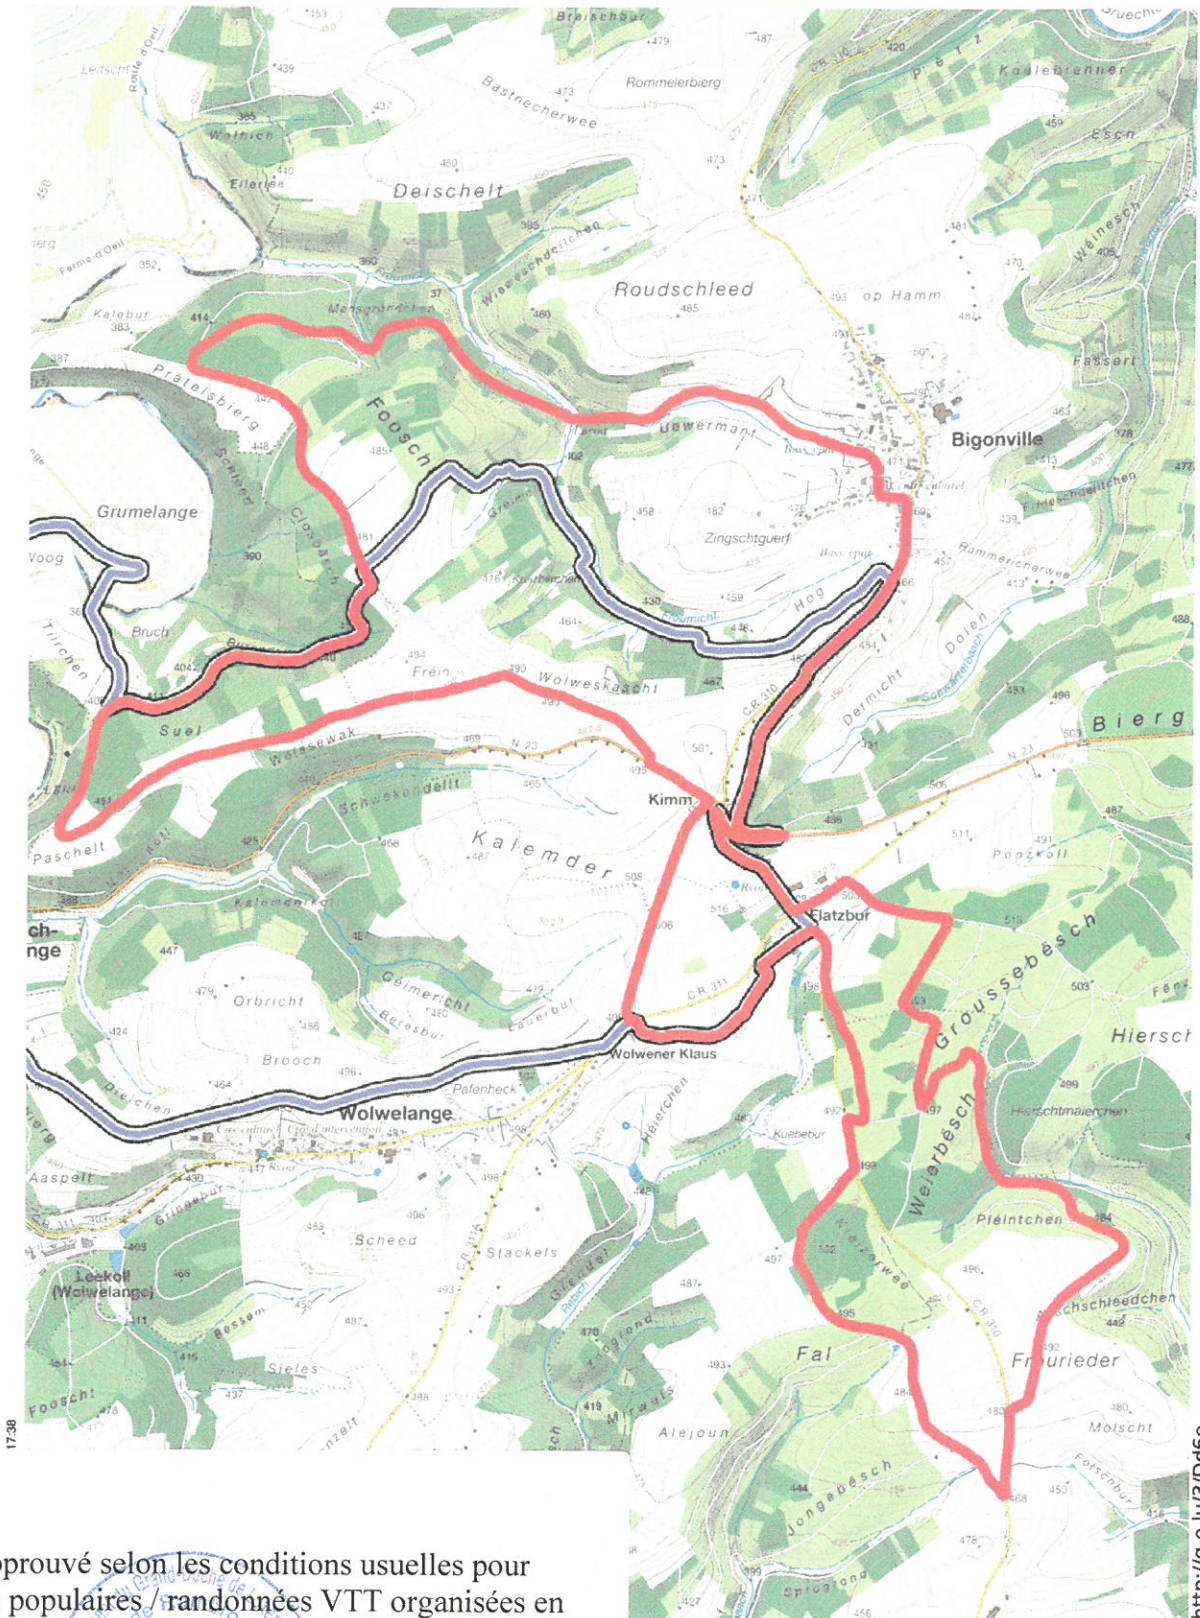

Sonntag 11.08.2019

20KM

LE GOI
DU GR
Admini:
et de la

map.geoportail.lu
entliche Geoportal des Grossherzogtums Luxemburg

Vu et approuvé selon les conditions usuelles pour
marches populaires / randonnées VTT organisées en
zone-verte, sous condition de l'accord d'une
autorisation ministérielle.

Burfelt, le ...

Ungefährer Maßstab 1: 25000

http://go.lu/3/Dd6e