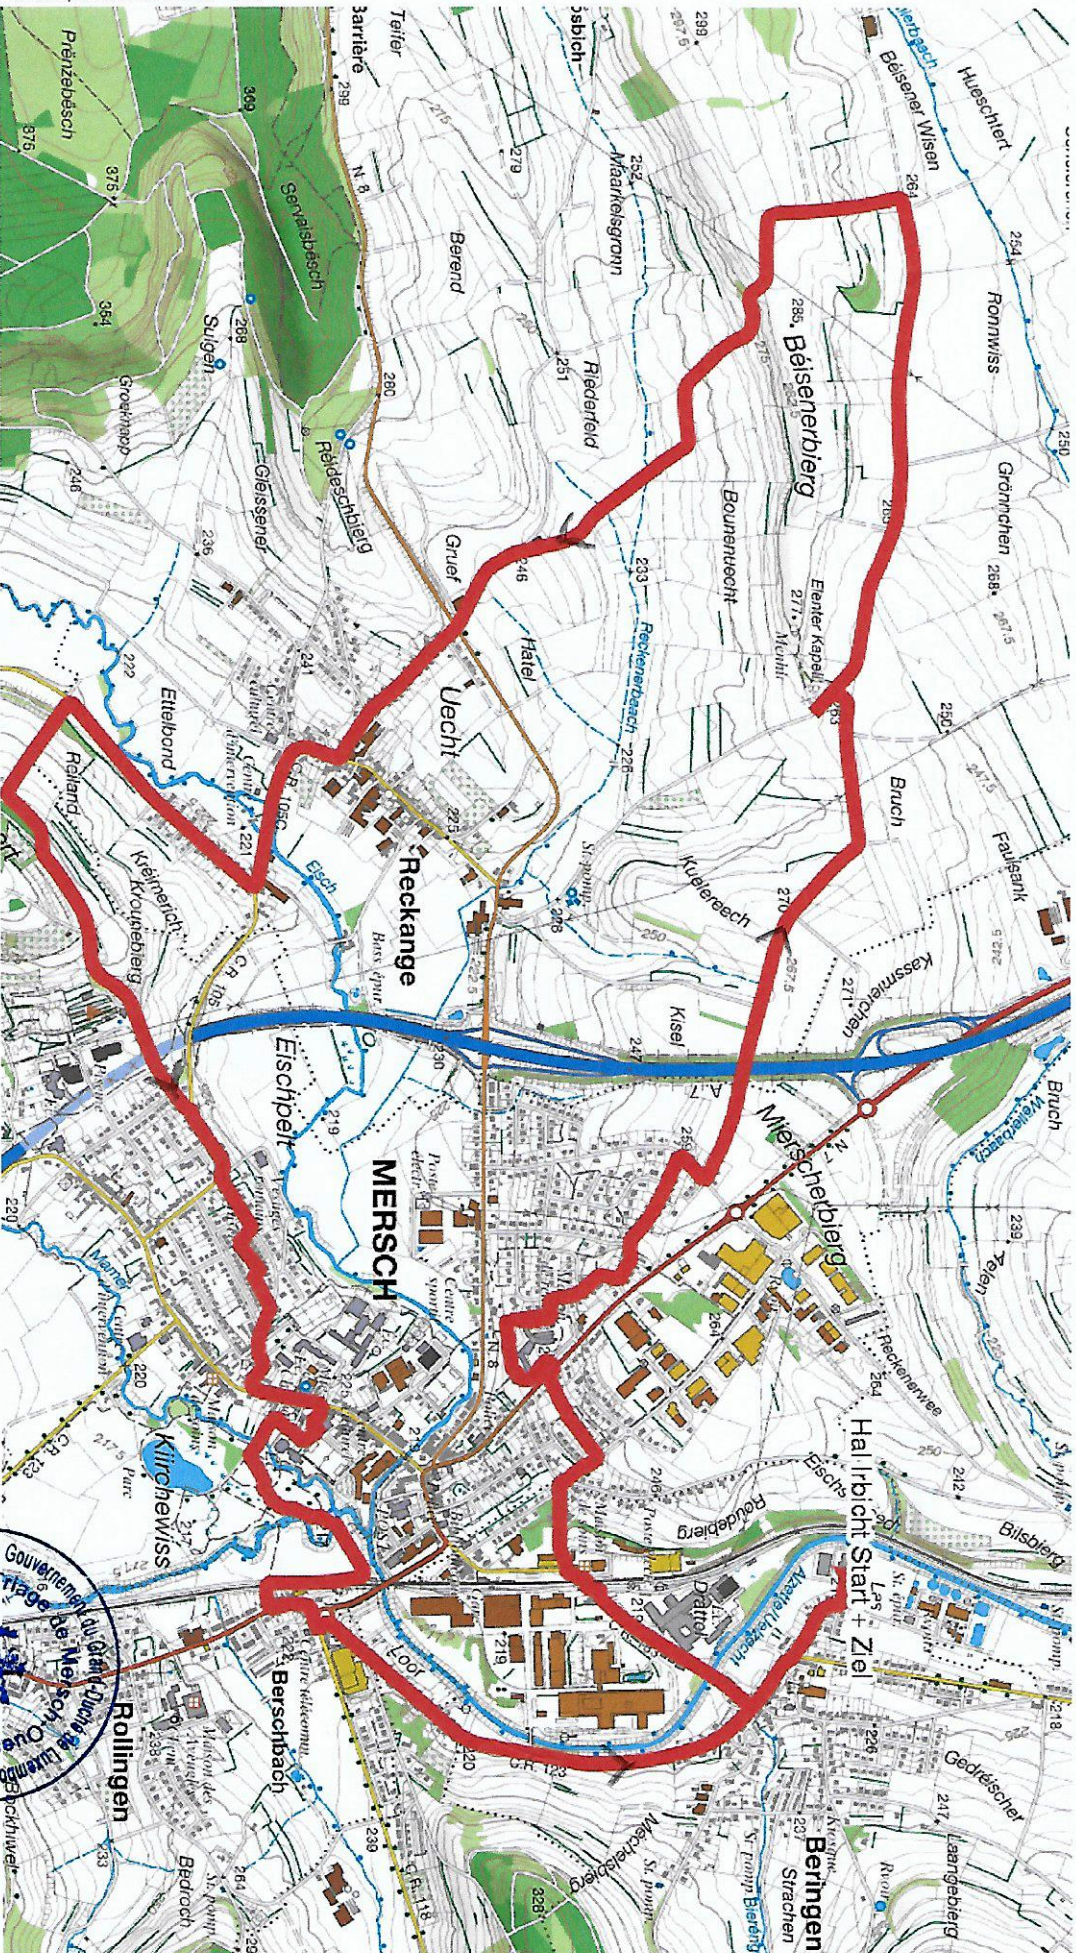

Date d'impression: 31/07/2017 18:48

Echelle approximative 1:20000  
0 200 400 600m

www.geoportail.lu est un portail d'accès aux informations géolocalisées, données et services qui sont mis à disposition par les administrations publiques luxembourgeoises. Responsabilité: Malgré la grande attention qu'elles portent à la justesse des informations diffusées sur ce site, les autorités ne peuvent endosser aucune responsabilité quant à la fidélité, à l'exactitude, à l'actualité, à la fiabilité et à l'intégralité de ces informations. Information dépourvue de foi publique.  
Droits d'auteur: Administration du Cadastre et de la Topographie. <http://g-o.lu/copyright>