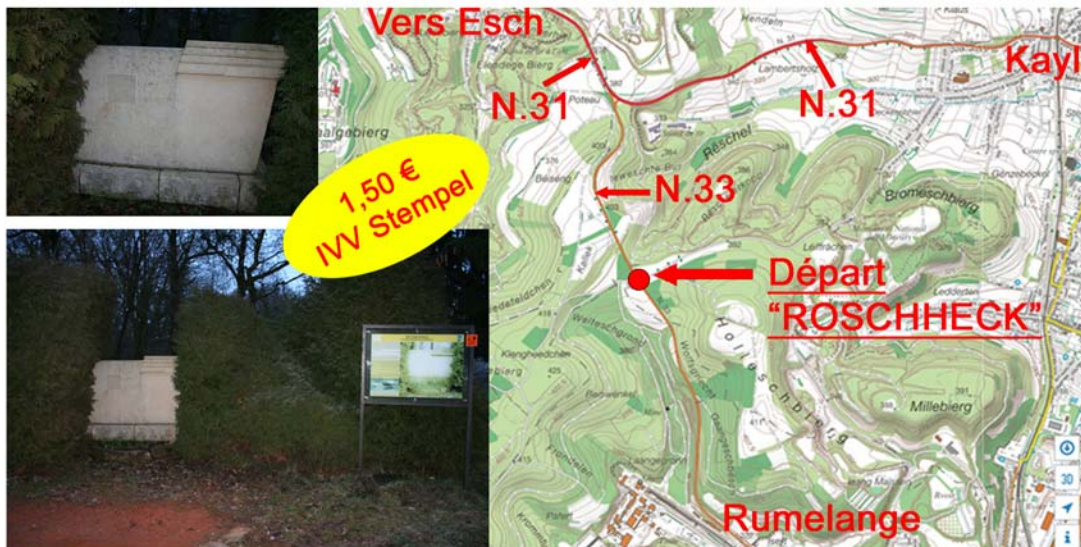

### Organise une marche guidée de 5 km

### Organisiert eine geführte Wanderung von 5 km

Départ : 09:30 hrs "ARBED'SHAFF" Poteau de Kayl - RUMELANGE (N.33)

Start : 09:30 Uhr "ARBED'SHAFF" Kälerpoteau - RUMELANGE (N.33)

GPS: N 49°28' 35,9" ; E 06° 00' 23,2"