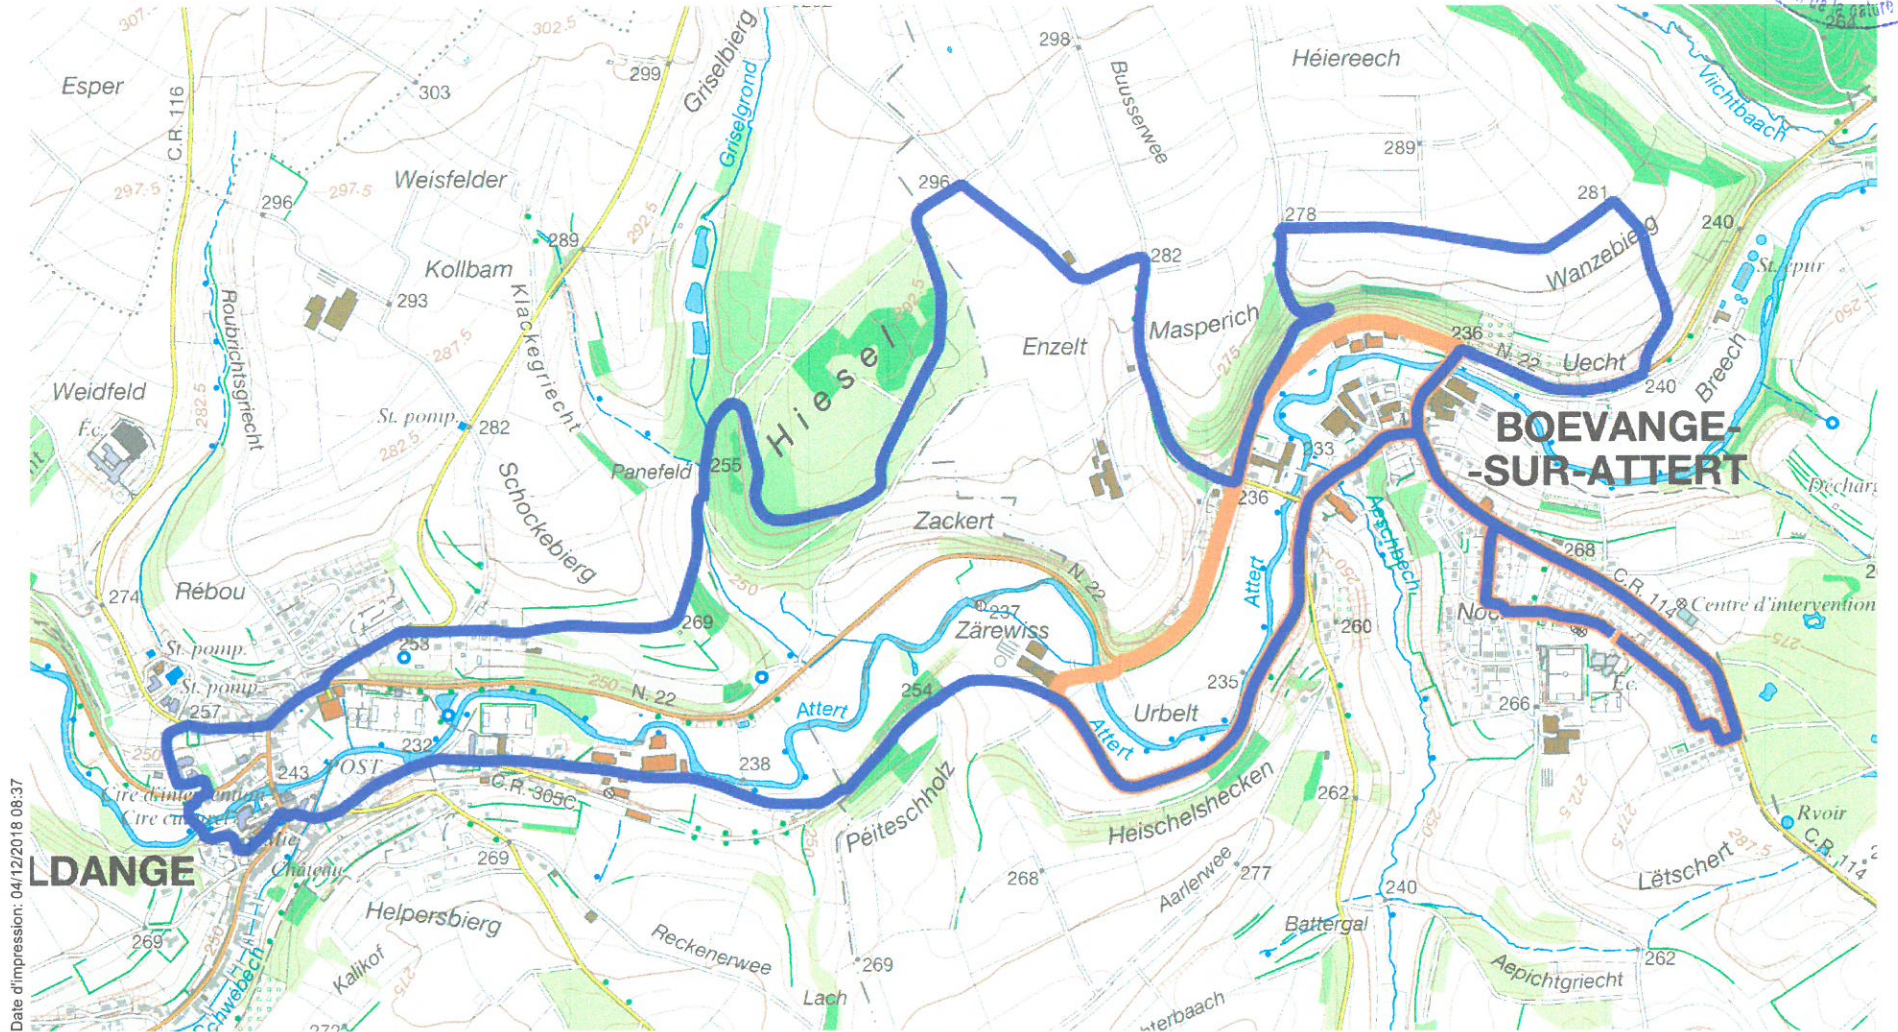

LE GOUVERNEMENT
DU GRAND-DUCHÉ DE LUXEMBOURG
Administration du cadastre
et de la topographie

sauf impression au dossier 92433

map.geoportail.lu

Das öffentliche Geoportal des Grossherzogtums Luxemburg

Date d'impression: 04/12/2018 08:37

www.geoportail.lu ist ein Portal zur Einsicht von geolokalisierten Informationen, Daten und Diensten, die von den öffentlichen luxemburgischen Behörden zur Verfügung gestellt werden Haftung: Obwohl die Behörden mit aller Sorgfalt auf die Richtigkeit der veröffentlichten Informationen achten, kann hinsichtlich der inhaltlichen Richtigkeit, Genauigkeit, Aktualität, Zuverlässigkeit und Vollständigkeit dieser Informationen keine Gewährleistung übernommen werden. Informationen ohne rechtliche Garantie. Copyright: Administration du Cadastre et de la Topographie. <http://g-o.lu/copyright>

Ungefäher Maßstab 1: 15000

<http://g-o.lu/3/IM3L>