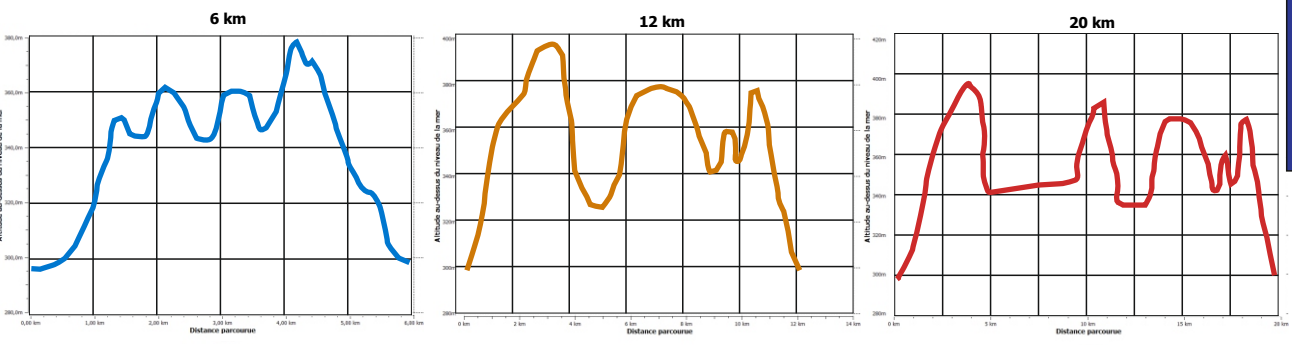

START / DEPART
Centre Culturel
Hanner Bra

- Legende**
- - - 6 km
 - 12 km
 - - - 20 km
 - = = = Teilstrecke des Mullerthal Trail

FLMP Genehmigungsnummer: 54/2018

9. Internationale Volkssportwanderung 9e Marche populaire internationale Gemeng BECH - 22/07/2018