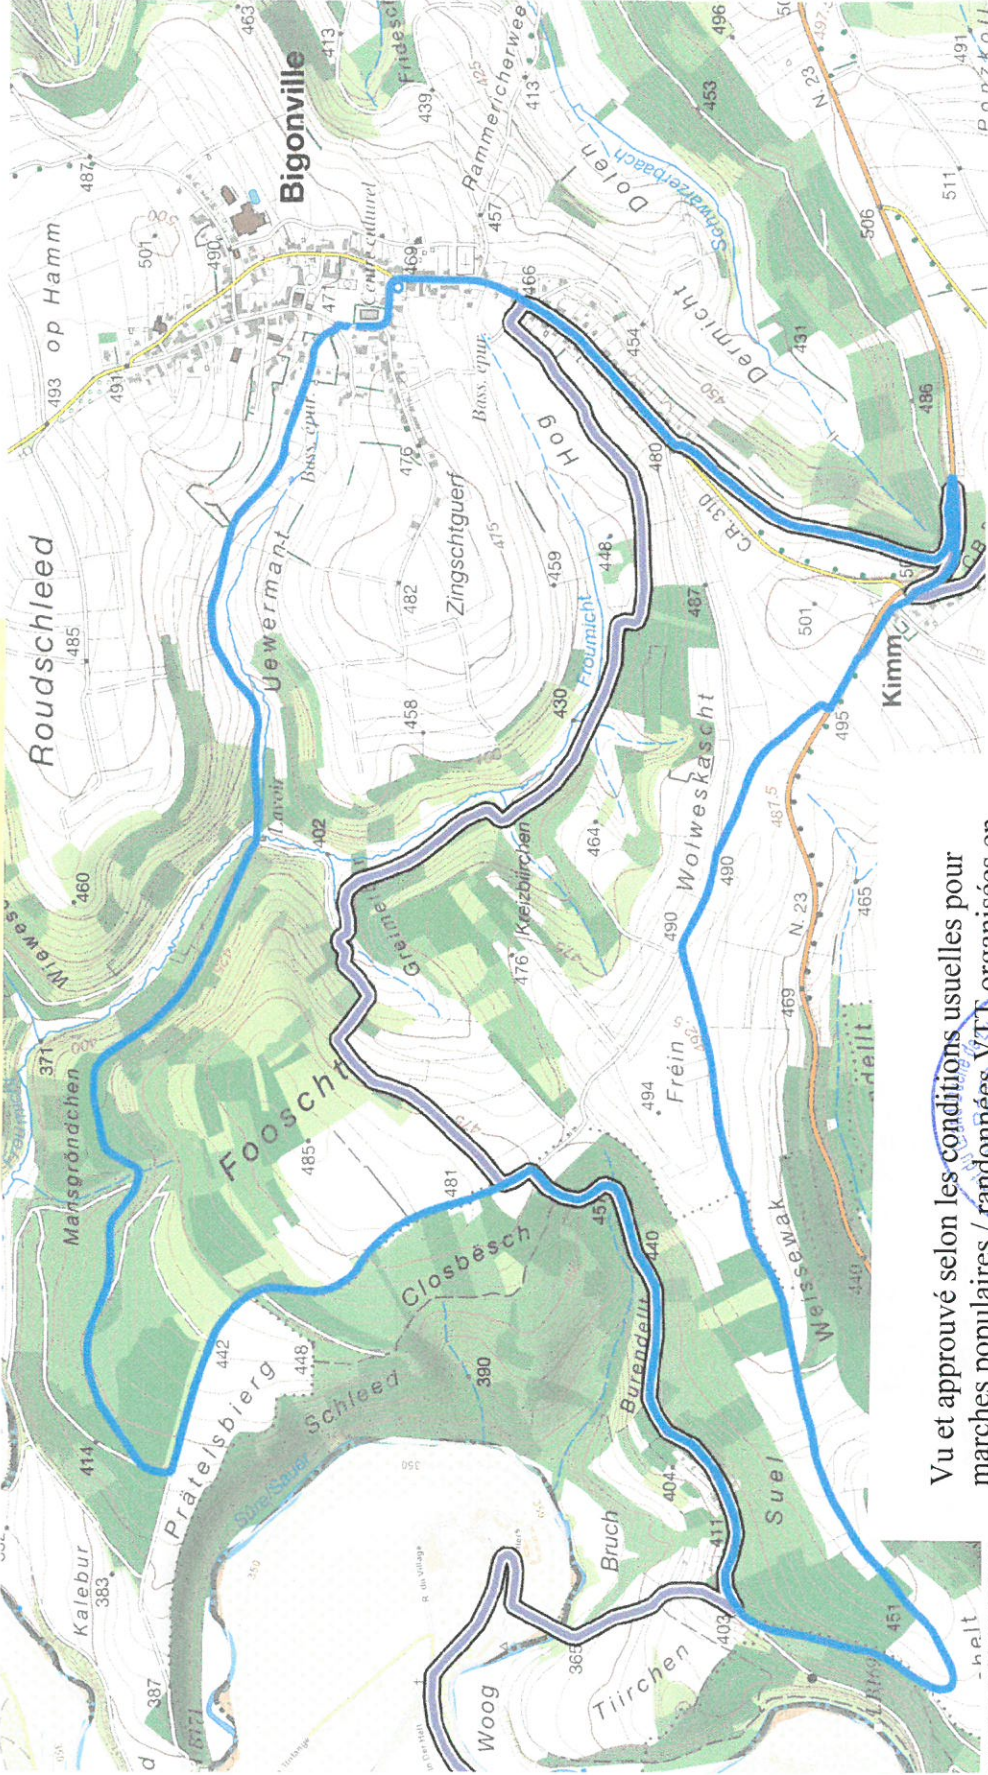

LE GOUVERNEMENT
DU GRAND-DUCHÉ DE LUXEMBOURG
Administration du cadastre
et de la topographie

Sonntag 11.08.2019
10 KM

map.geoportail.lu
Das öffentliche Geoportal des Grossherzogtums Luxemburg

Ungefährer Maßstab 1: 15000
0 200 400 600m
<http://g-o.lu/3/10XZ>

Vu et approuvé selon les conditions usuelles pour
marches populaires / randonnées VTT organisées en
zone-verte, sous condition de l'accord d'une
autorisation ministérielle.
Burfelt, le ...

[Handwritten signature]
Acte administratif de la ...