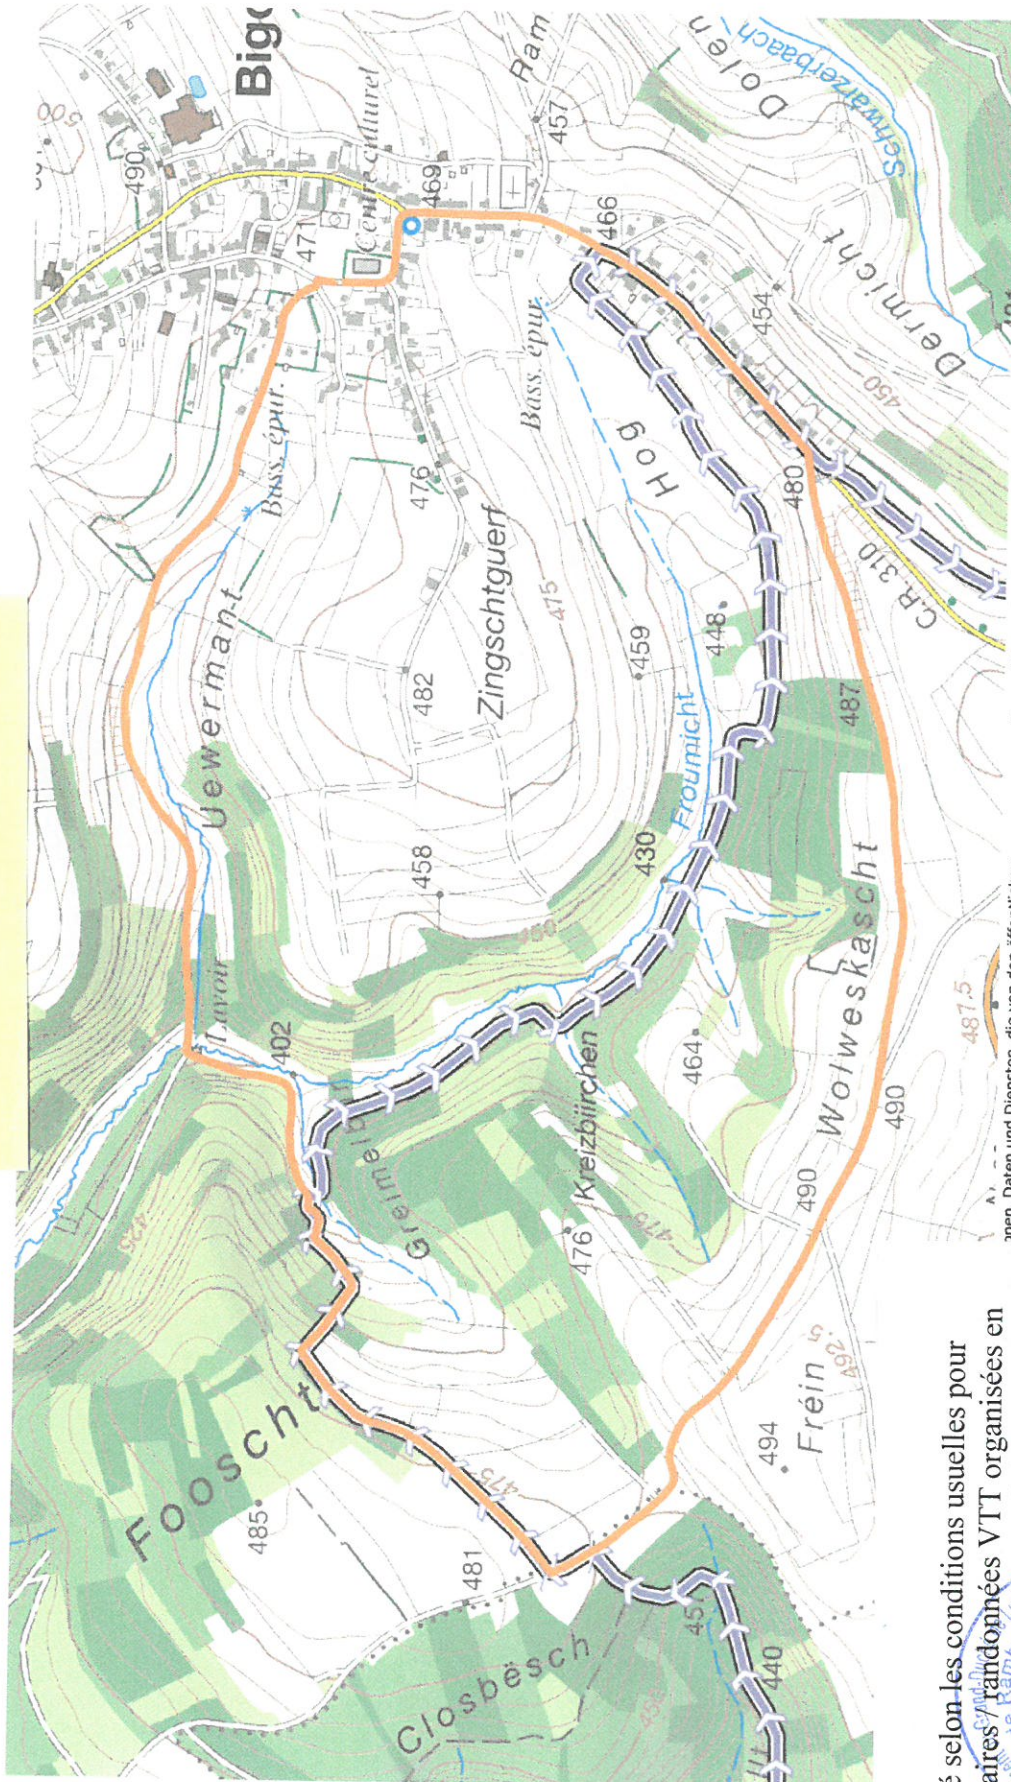

LE GOUVERNEMENT
DU GRAND-DUCHÉ DE LUXEMBOURG
Administration du cadastre
et de la topographie

Sonntag 11.08.2019

5 KM

map.geoportail.lu

Das öffentliche Geoportal des Grossherzogtums Luxemburg

Ungefährer Maßstab 1: 10000

Vu et approuvé selon les conditions usuelles pour
marches populaires / randonnées VTT organisées en
zone-verte, sous condition de l'accord d'une
autorisation ministérielle.
Burfelt, le 13.08.2019

n: 29/01/2019 17:05