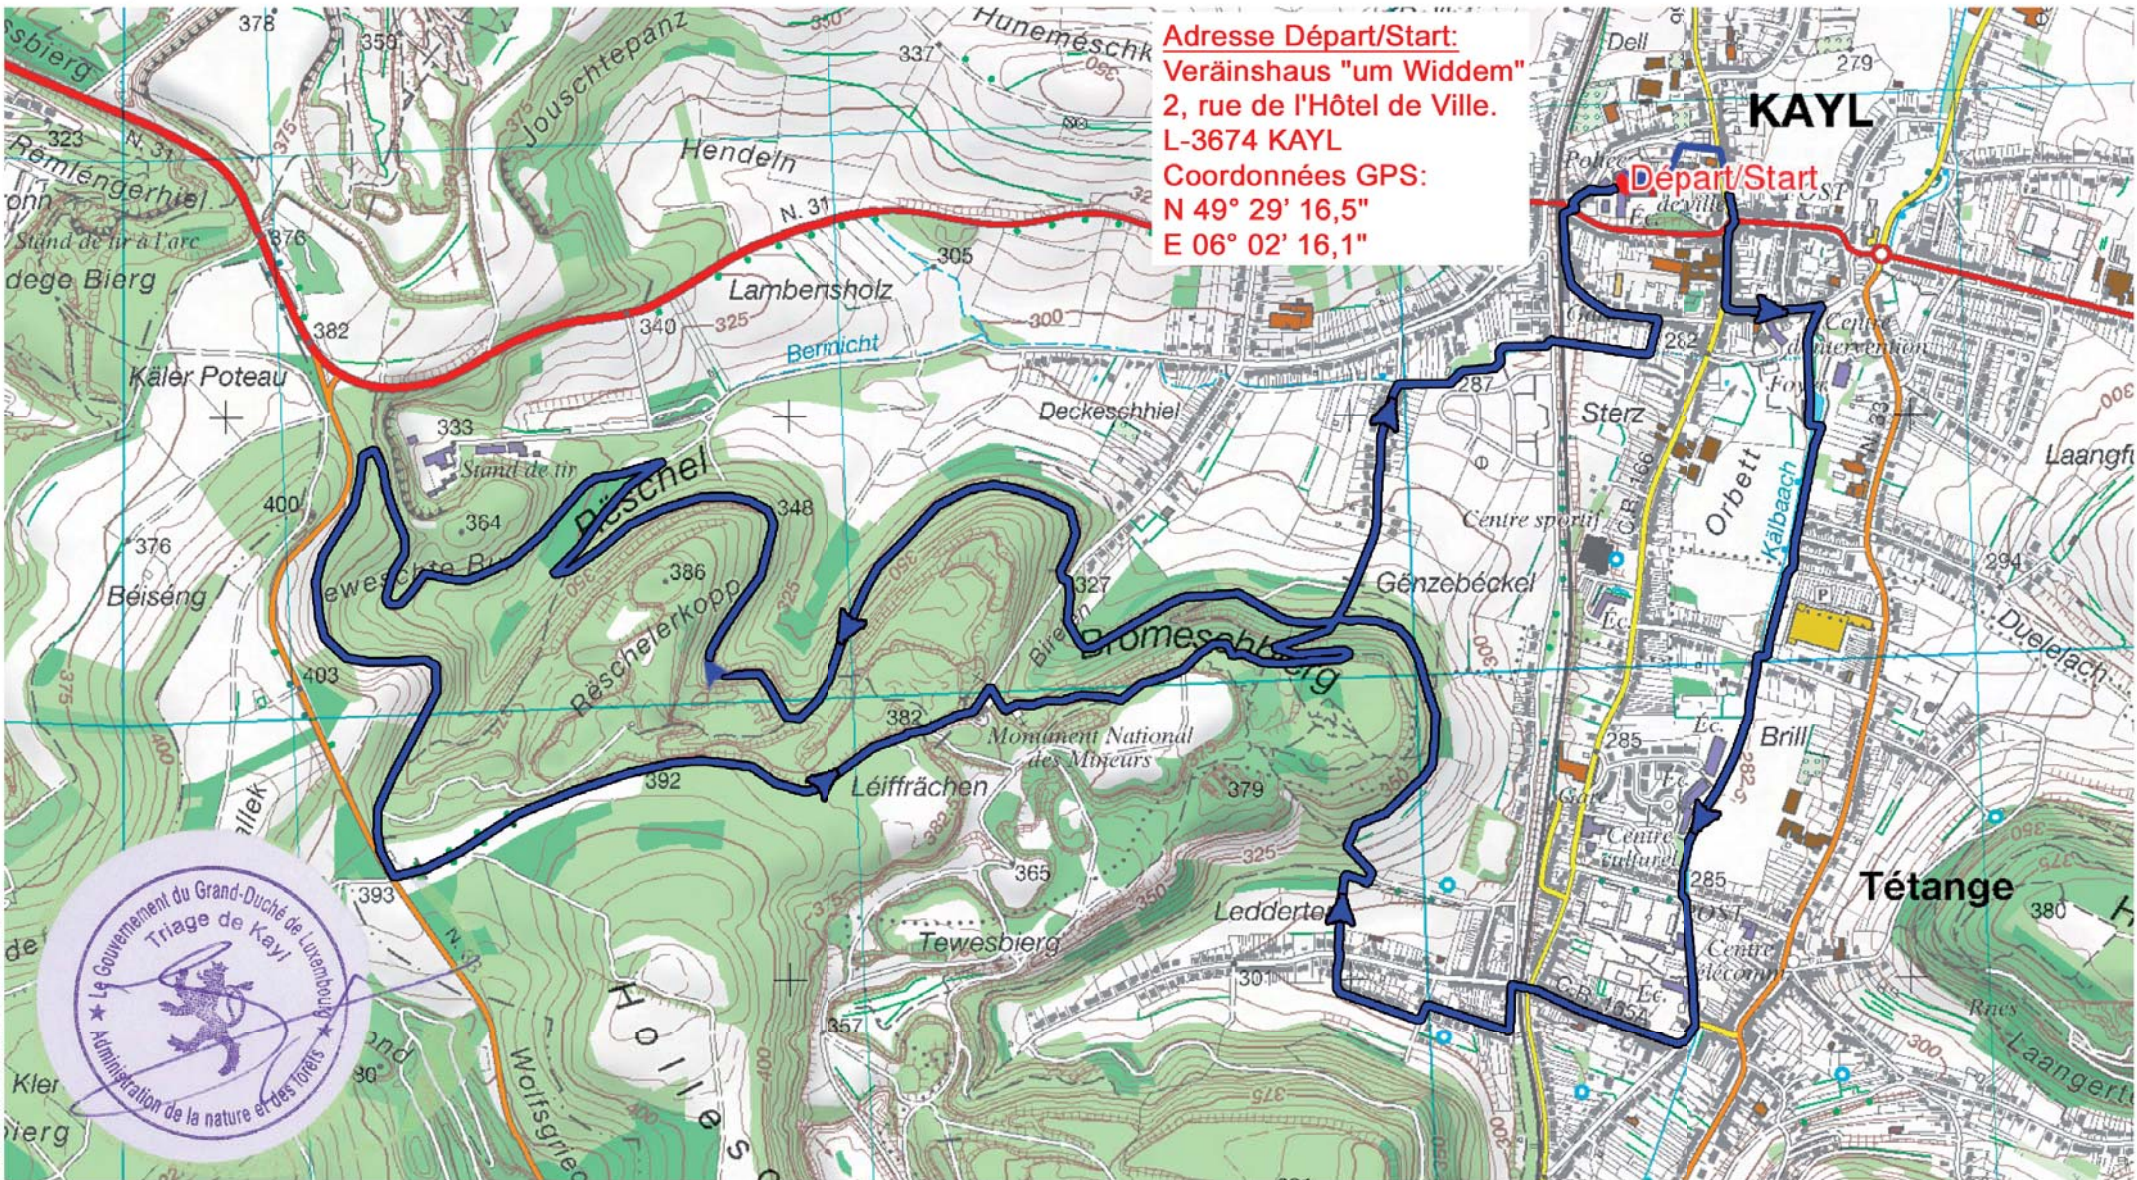

(11,9 km)

Adresse Départ/Start:
Veräinshaus "um Widdem"
2, rue de l'Hôtel de Ville.
L-3674 KAYL
Coordonnées GPS:
N 49° 29' 16,5"
E 06° 02' 16,1"

Date d'impression: 12/04/2018 20:23