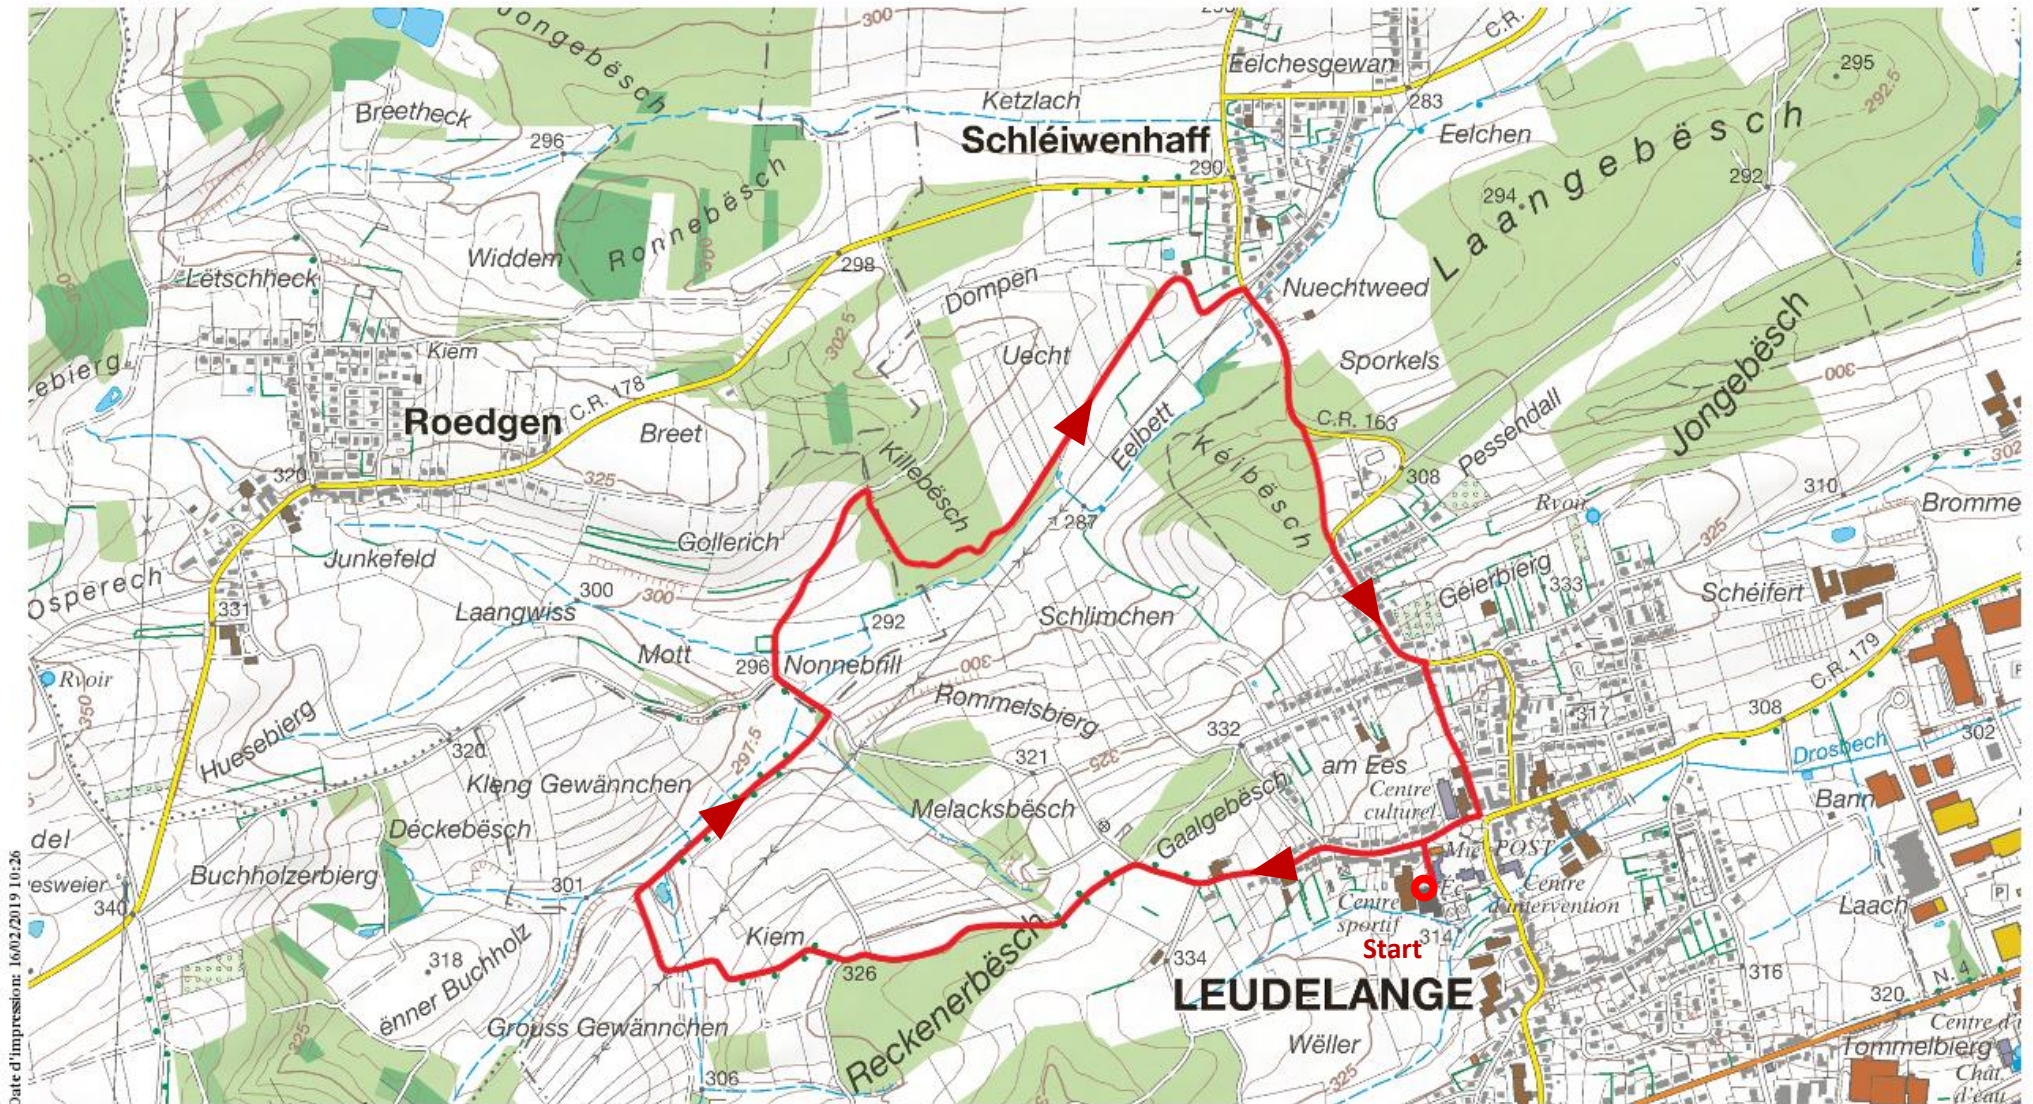

Marsch Leideleng 06.10.2019 5Km

LE GOUVERNEMENT
DU GRAND-DUCHÉ DE LUXEMBOURG
Administration du cadastre
et de la topographie

map.geoportail.lu
Den offizielle Geoportal vu Lëtzebuerg

Date d'impression: 16/02/2019 10:26

www.geoportail.lu ass ee Portal fier geolokaliséiert Informatiounen, Daten an Déngschter, déi vun den öffentlichen Lëtzebuergger Instanzen zur Verfügung gestallt ginn, ze visualiséieren. Responsabilitéit: Obwuel d'Behörden mat grousssem Soin op d'Richtigkeet vun den verëffentlichten Informatiounen oppassen, kann keng Garantie hischtlich inhaltlech Richtigkeet, Genaugkeet, Aktualitéit, Zouverlässigkeet an Vollständigkeet vun den Informatiounen gi ginn. Informatiounen ouni rechtliche Wäert.
Copyright: Administration du Cadastre et de la Topographie. <http://g-o.lu/copyright>