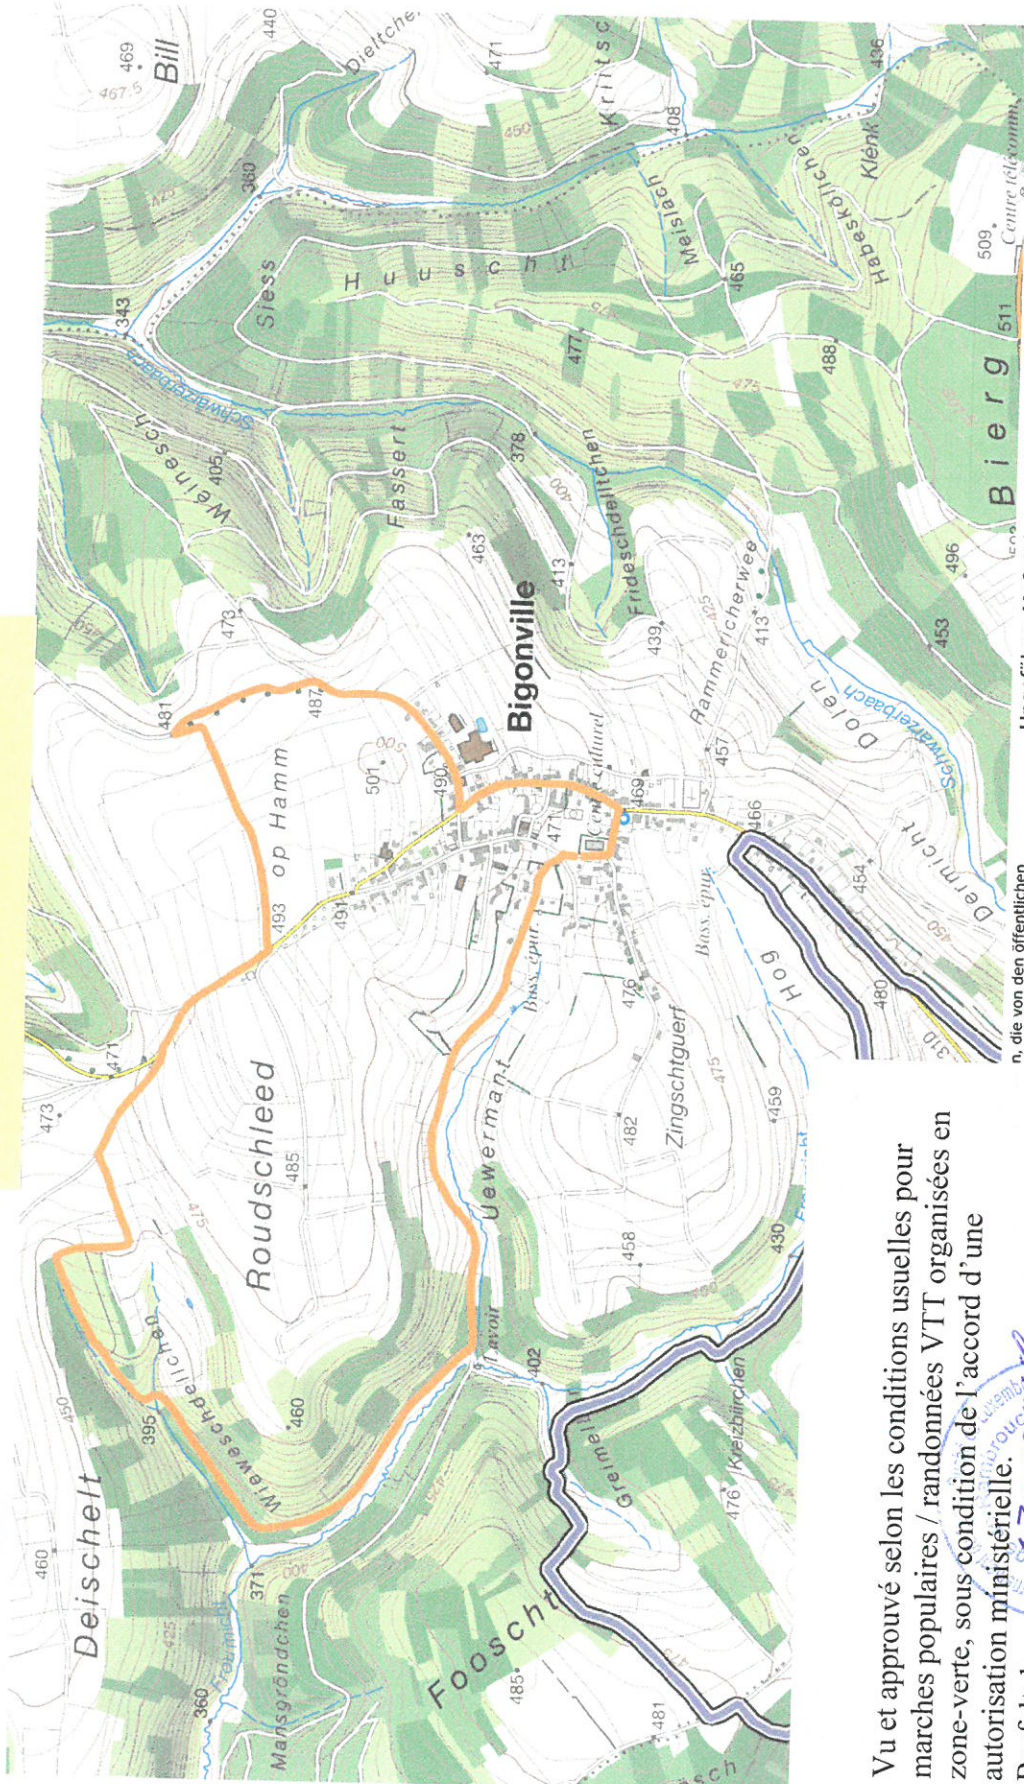

LE GOUVERNEMENT
DU GRAND-DUCHÉ DE LUXEMBOURG
Administration du cadastre
et de la topographie

Sonntag 27.10.2019
5 KM

map.geoportail.lu
Das öffentliche Geoportal des Grossherzogtums Luxemburg

n, die von den öffentlichen
Sorgfalt auf die Richtigkeit der
Aktualität, Zuverlässigkeit und
eine rechtliche Garantie.

Ungefährer Maßstab 1: 15000

<http://g-o.lu/3/fwhe>

Vu et approuvé selon les conditions usuelles pour
marches populaires / randonnées VTT organisées en
zone-verte, sous condition de l'accord d'une
autorisation ministérielle.
Burfelt, le ... 2019