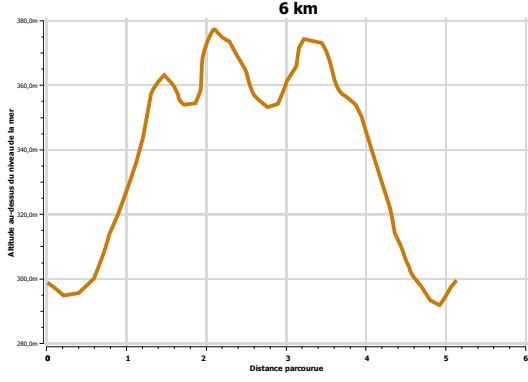

(C)copyright 2008 Administration du Cadastre et de la Topographie, Luxembourg / NAVTEQ