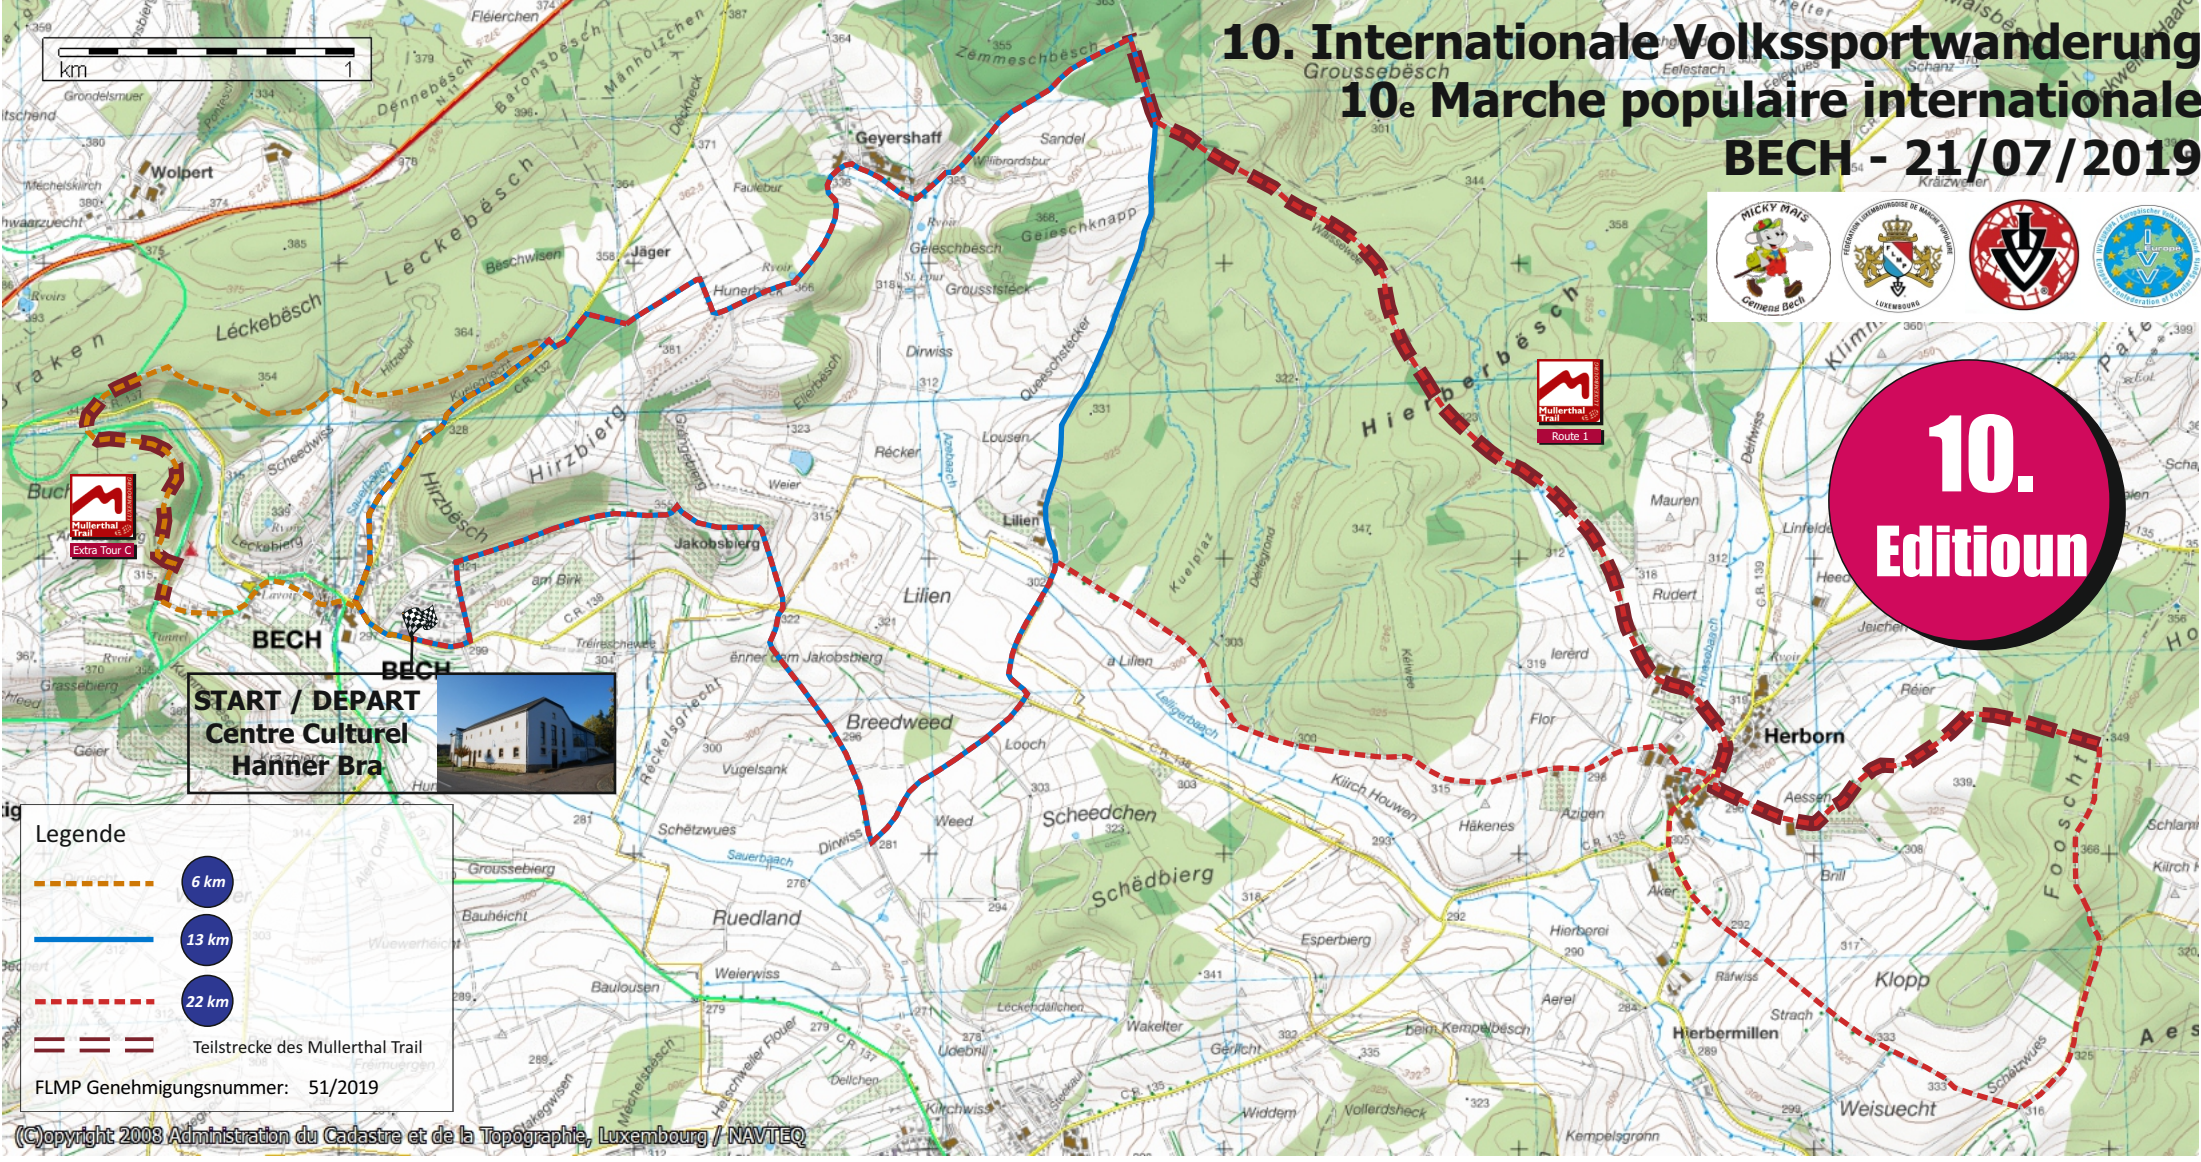

10. Internationale Volkssportwanderung 10^e Marche populaire internationale BECH - 21/07/2019

**10.
Edition**

Legende

- 6 km (orange dashed line)
- 13 km (blue solid line)
- 22 km (red dashed line)
- Teilstrecke des Mullerthal Trail (red double dashed line)

FLMP Genehmigungsnummer: 51/2019

(C)copyright 2008 Administration du Cadastre et de la Topographie, Luxembourg / NAVTEQ