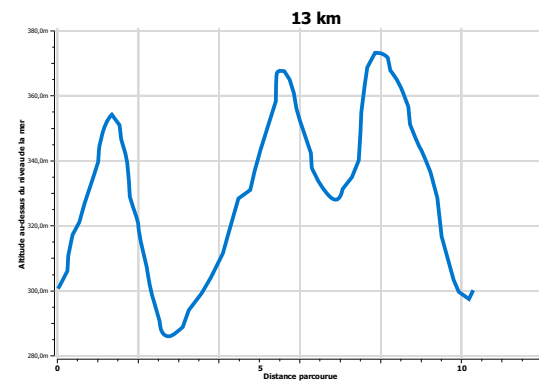

(C)copyright 2008 Administration du Cadastre et de la Topographie, Luxembourg / NAVTEQ