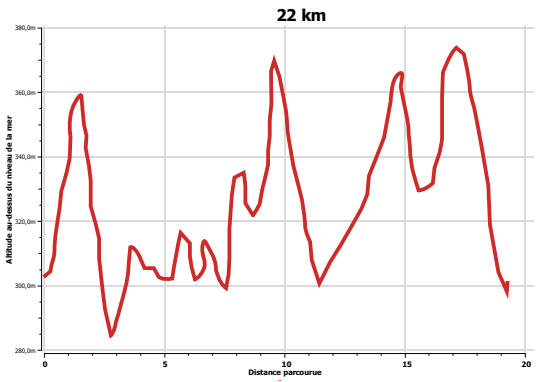

(C)copyright 2008 Administration du Cadastre et de la Topographie, Luxembourg / NAVTEQ