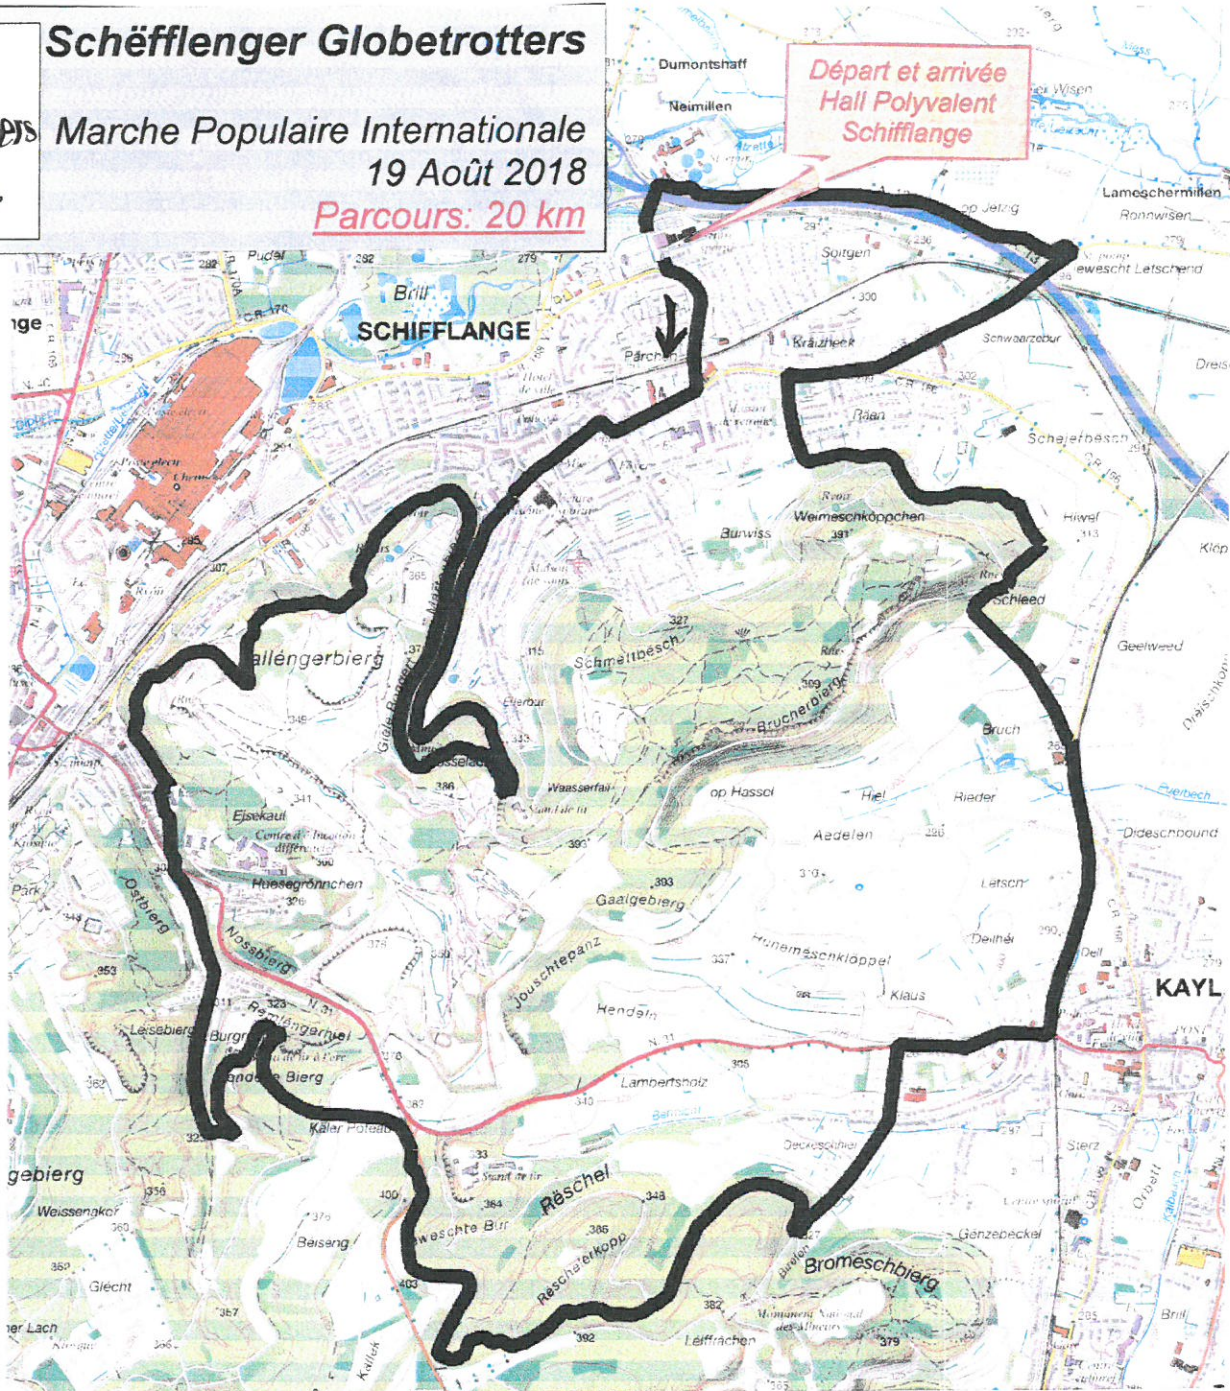

Schëfflenger Globetrotters

Marche Populaire Internationale
19 Août 2018
Parcours: 20 km

Date d'impression: 02/05/2018 09:45