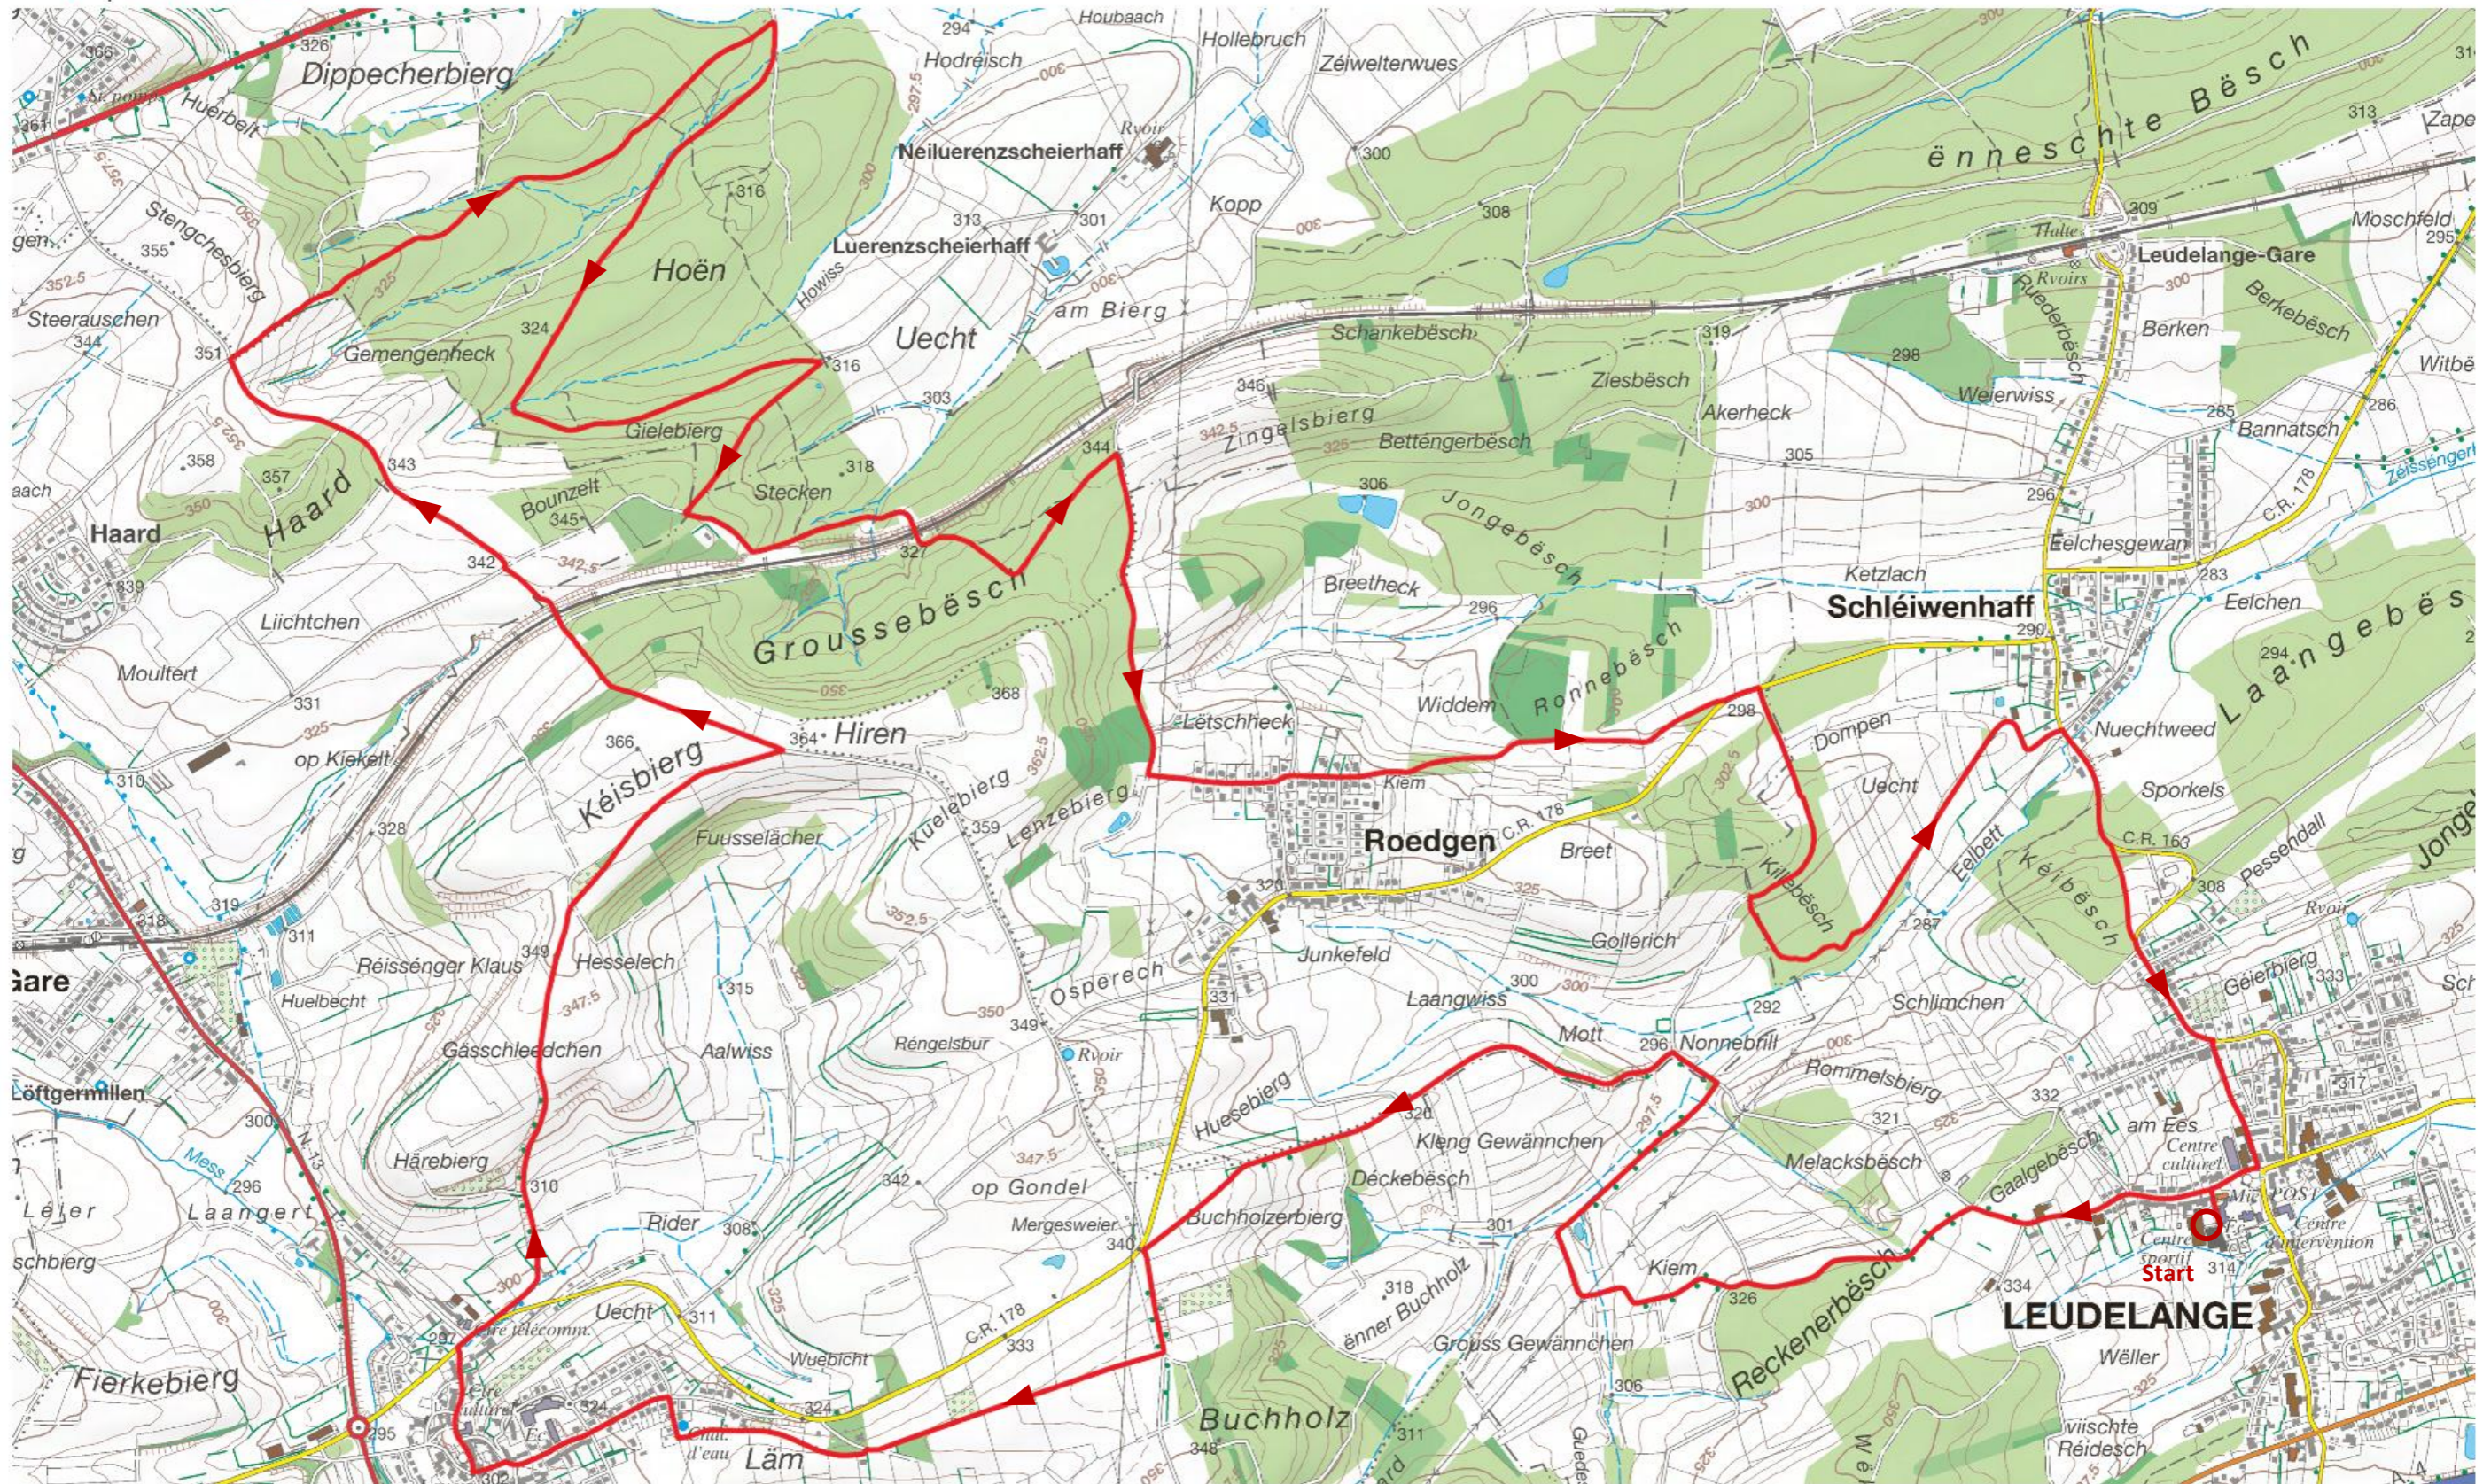

Marsch Leideleng 06.10.2019 20Km

www.geoportal.lu ass ee Portal fier geolokaliséiert Informatiounen, Daten an Déngschter, déi vun den éffentlechen Lëtzebuenger Instanzen zur Verfügung gestallt ginn, ze visualiséieren. Responsabilitéit: Obwuel d'Behörden mat groussem Soen op d'Richtigkeet vun den verëffentlichten Informatiounen oppassen, kann keng Garantie hisichtlech inhaltlech Richtigkeet, Genauegkeet, Aktualitéit, Zouverlässigkeet an Vollständegkeet vun den Informatiounen gi ginn. Informatiounen ouni rechtliche Wäert.
Copyright: Administration du Cadastre et de la Topographie. <http://g-o.lu/copyright>

Ongefëiere Moossstaf 1:15000

<http://g-o.lu/3/gSdT>