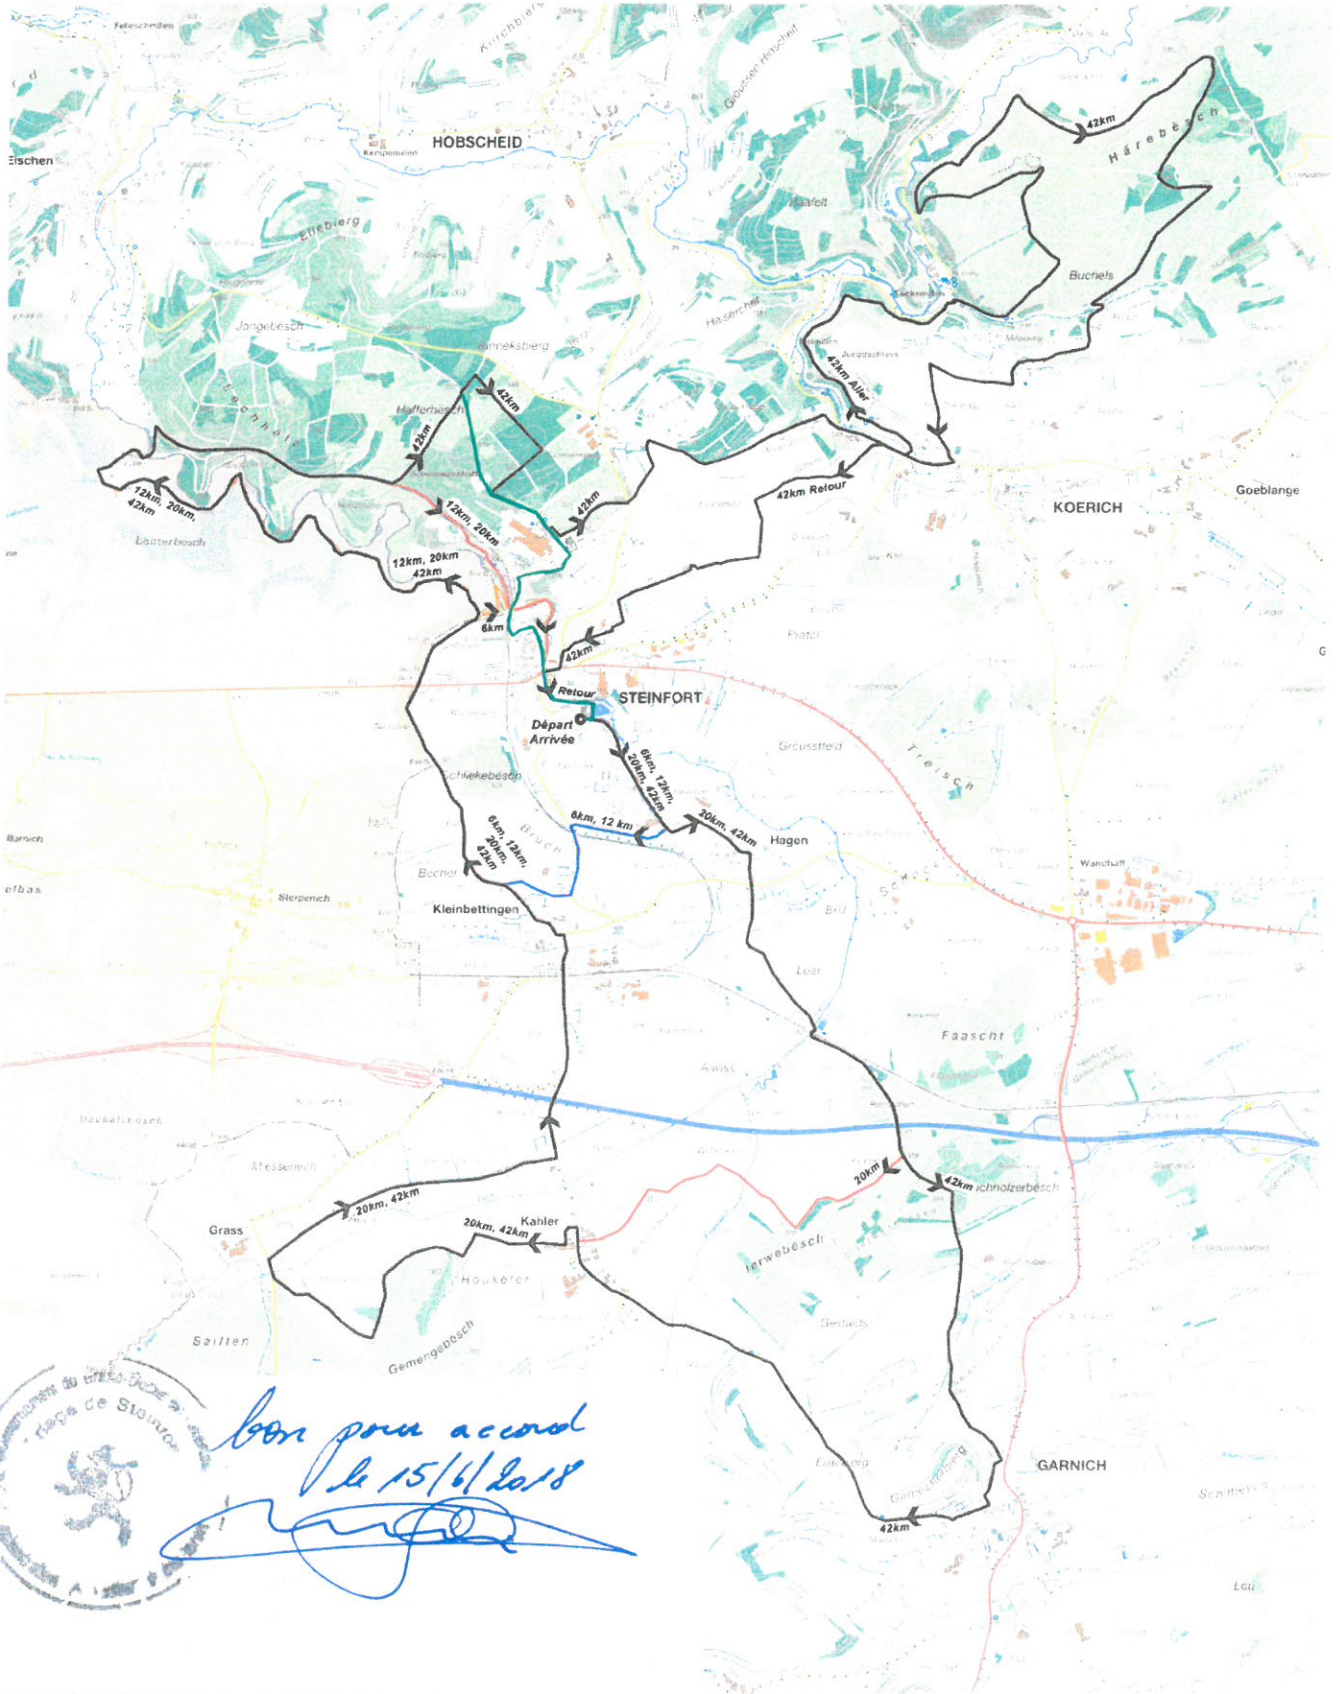

Wanderfalken Steinfort
Marche IVV, le 9 septembre 2018
Départ / Arrivée: Centre Roudemer Steinfort
Parcours: 6km, 12km, 20km et 42km

*bon pour accord
le 15/6/2018*