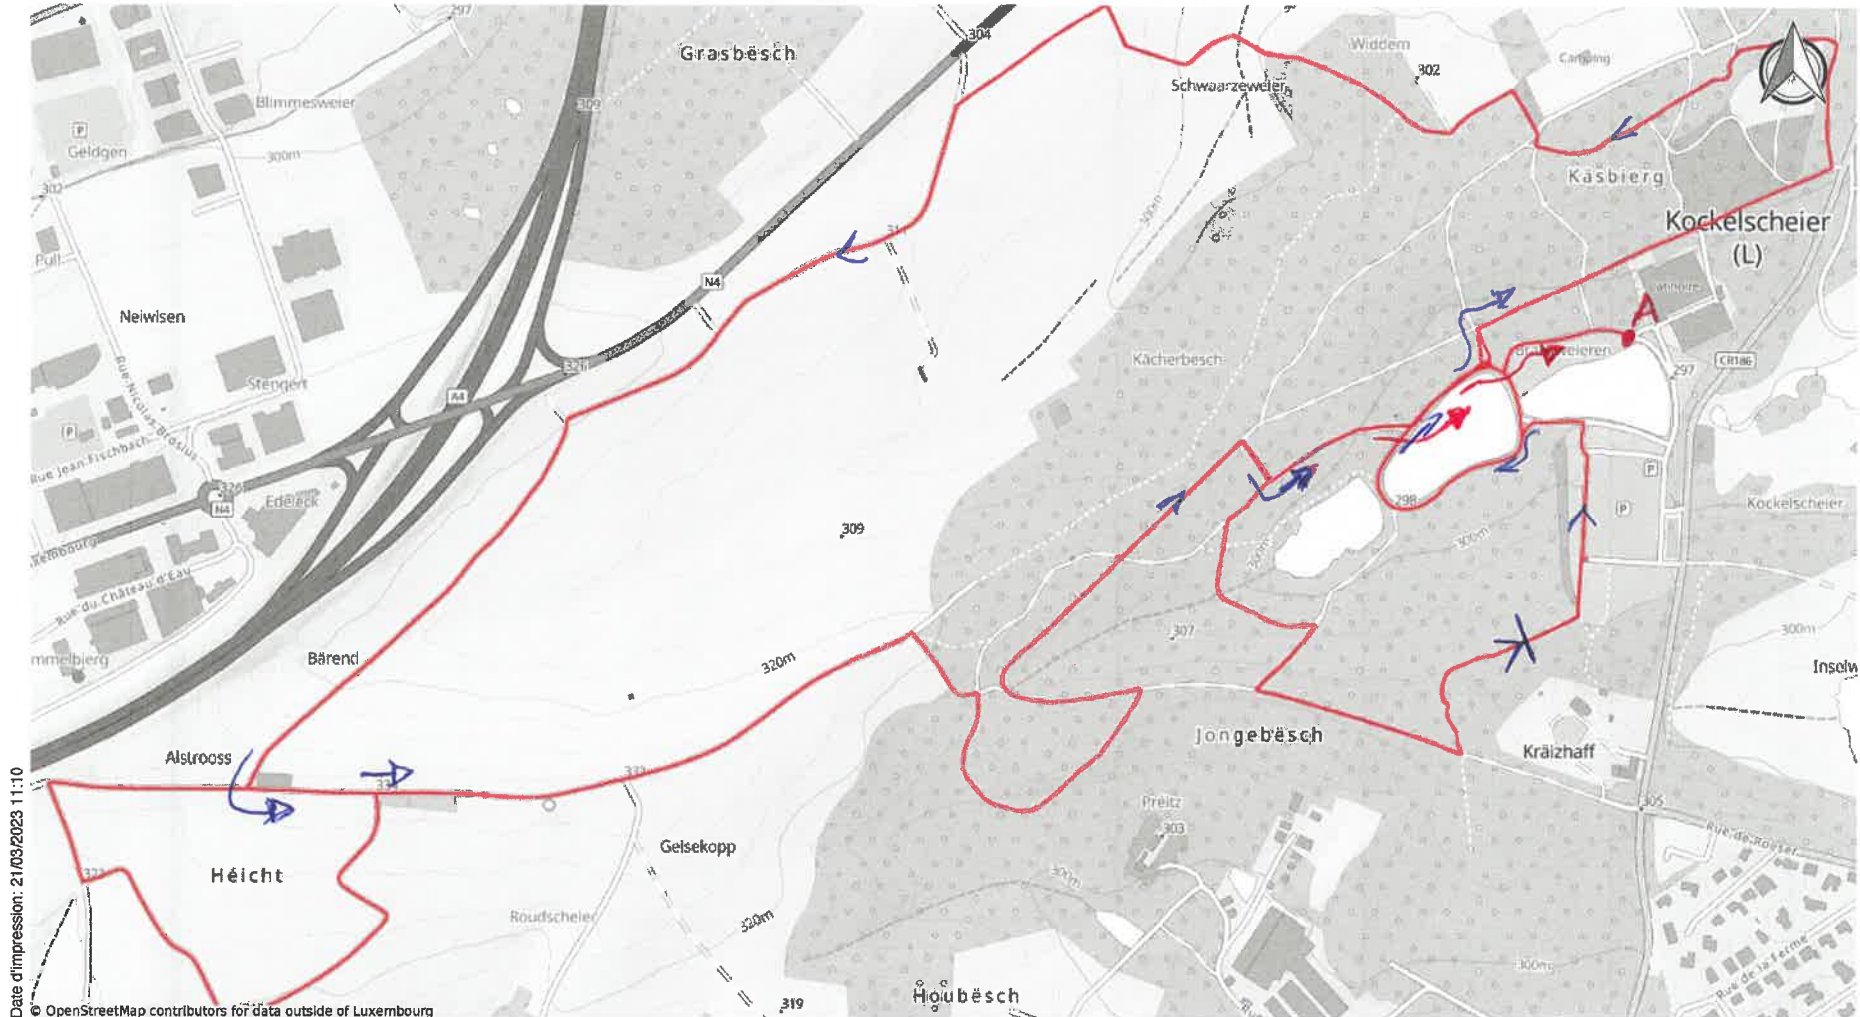

LE GOUVERNEMENT  
DU GRAND-DUCHÉ DE LUXEMBOURG  
Administration du cadastre  
et de la topographie

Départ Tour 2

16,2km

ab >

map.geoportail.lu  
Le géoportail national du Grand-Duché du Luxembourg

Date d'impression: 21/03/2023 11:10

© OpenStreetMap contributors for data outside of Luxembourg

www.geoportail.lu est un portail d'accès aux informations géolocalisées, données et services qui sont mis à disposition par les administrations publiques luxembourgeoises. Responsabilité: Malgré la grande attention qu'elles portent à la justesse des informations diffusées sur ce site, les autorités ne peuvent endosser aucune responsabilité quant à la fidélité, à l'exactitude, à l'actualité, à la fiabilité et à l'intégralité de ces informations. Information dépourvue de foi publique.  
Droits d'auteur: Administration du Cadastre et de la Topographie. <http://g-o.lu/copyright>

Echelle approximative 1:10000

<http://g-o.lu/3/xljQ>