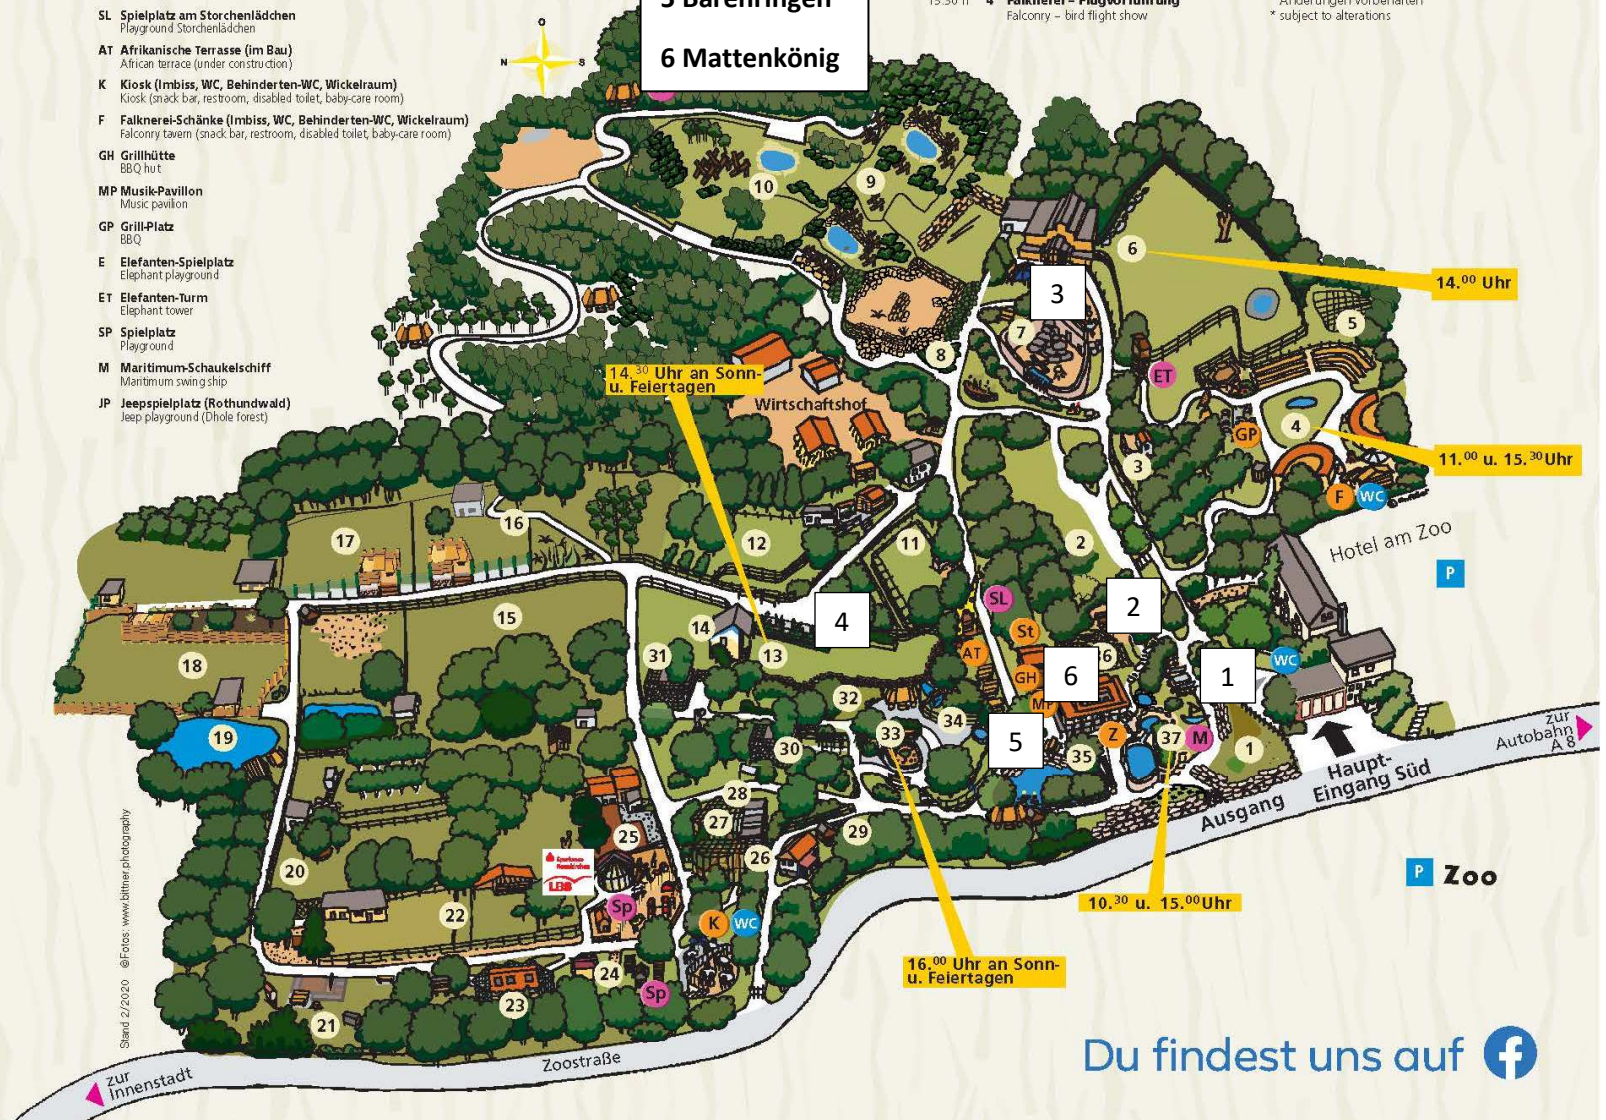

- Z Zooschule (WC)
  Zoo school (restroom)
- St Storchennäbchen
  Storchennäbchen (zoo shop)
- SL Spielplatz am Storchennäbchen
  Playground Storchennäbchen
- AT Afrikanische Terrasse (im Bau)
  African terrace (under construction)
- K Kiosk (Imbiss, WC, Behinderten-WC, Wickelraum)
  Kiosk (snack bar, restroom, disabled toilet, baby-care room)
- F Falknerei-Schänke (Imbiss, WC, Behinderten-WC, Wickelraum)
  Falconry tavern (snack bar, restroom, disabled toilet, baby-care room)
- GH Grillhütte
  BBQ hut
- MP Musik-Pavillon
  Music pavilion
- GP Grill-Platz
  BBQ
- E Elefanten-Spielplatz
  Elephant playground
- ET Elefanten-Turm
  Elephant tower
- SP Spielplatz
  Playground
- M Maritimum-Schaukelschiff
  Maritimum swing ship
- JP Jeep-Spielplatz (Rothundwald)
  Jeep playground (Dhole forest)

1. 1 Information
2. 2 Hindernislauf
3. 3 Tiermemory
4. 4 Zielwerfen
5. 5 Bärenringen
6. 6 Mattenkönig

Kommentierte Fütterungen & Vorführungen* Feeding times and demonstrations*

täglich: daily:	10.30 h	37 Seehunde Seal show	nur an Sonn- und Feiertagen: only Sundays and public holidays:	14.30 h	13 Giraffen Giraffes
	11.00 h	4 Falknerei – Flugvorführung Falconry – bird flight show		16.00 h	33 Erdmännchen, Nerze und Waschbären Meerkat, racoon, European mink feeding
	14.00 h	6 Elefanten Elephants			
	15.00 h	37 Seehunde Seal show			
	15.30 h	4 Falknerei – Flugvorführung Falconry – bird flight show			

* Änderungen vorbehalten
* subject to alterations

Du findest uns auf