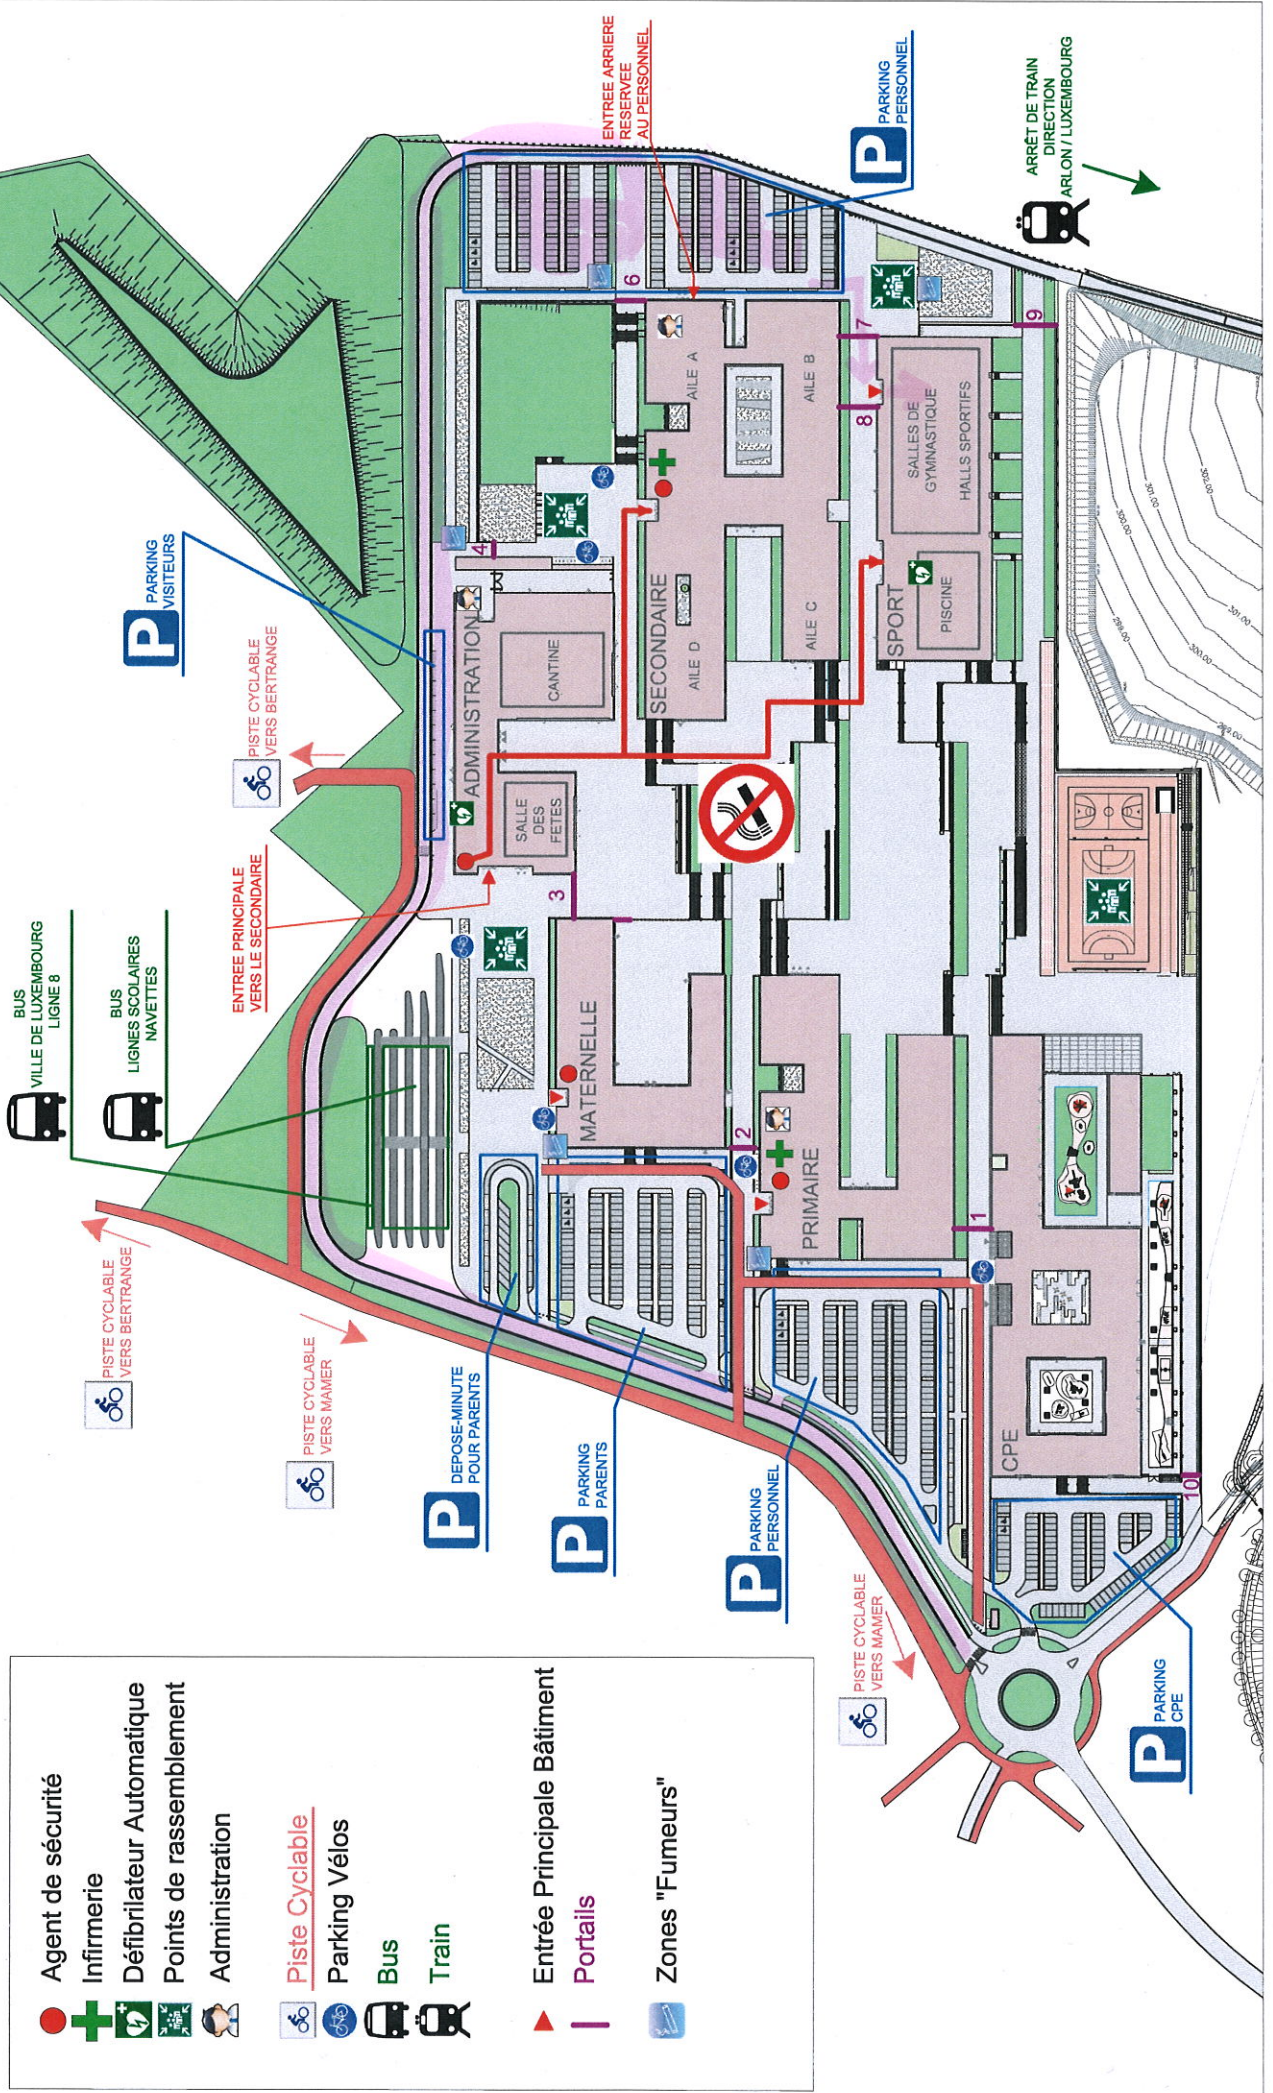

Ecole Européenne Luxembourg 2

Plan du site

	Agent de sécurité
	Infirmier
	Défibrillateur Automatique
	Points de rassemblement
	Administration
	Piste Cyclable
	Parking Vélos
	Bus
	Train
	Entrée Principale Bâtiment
	Portails
	Zones "Fumeurs"