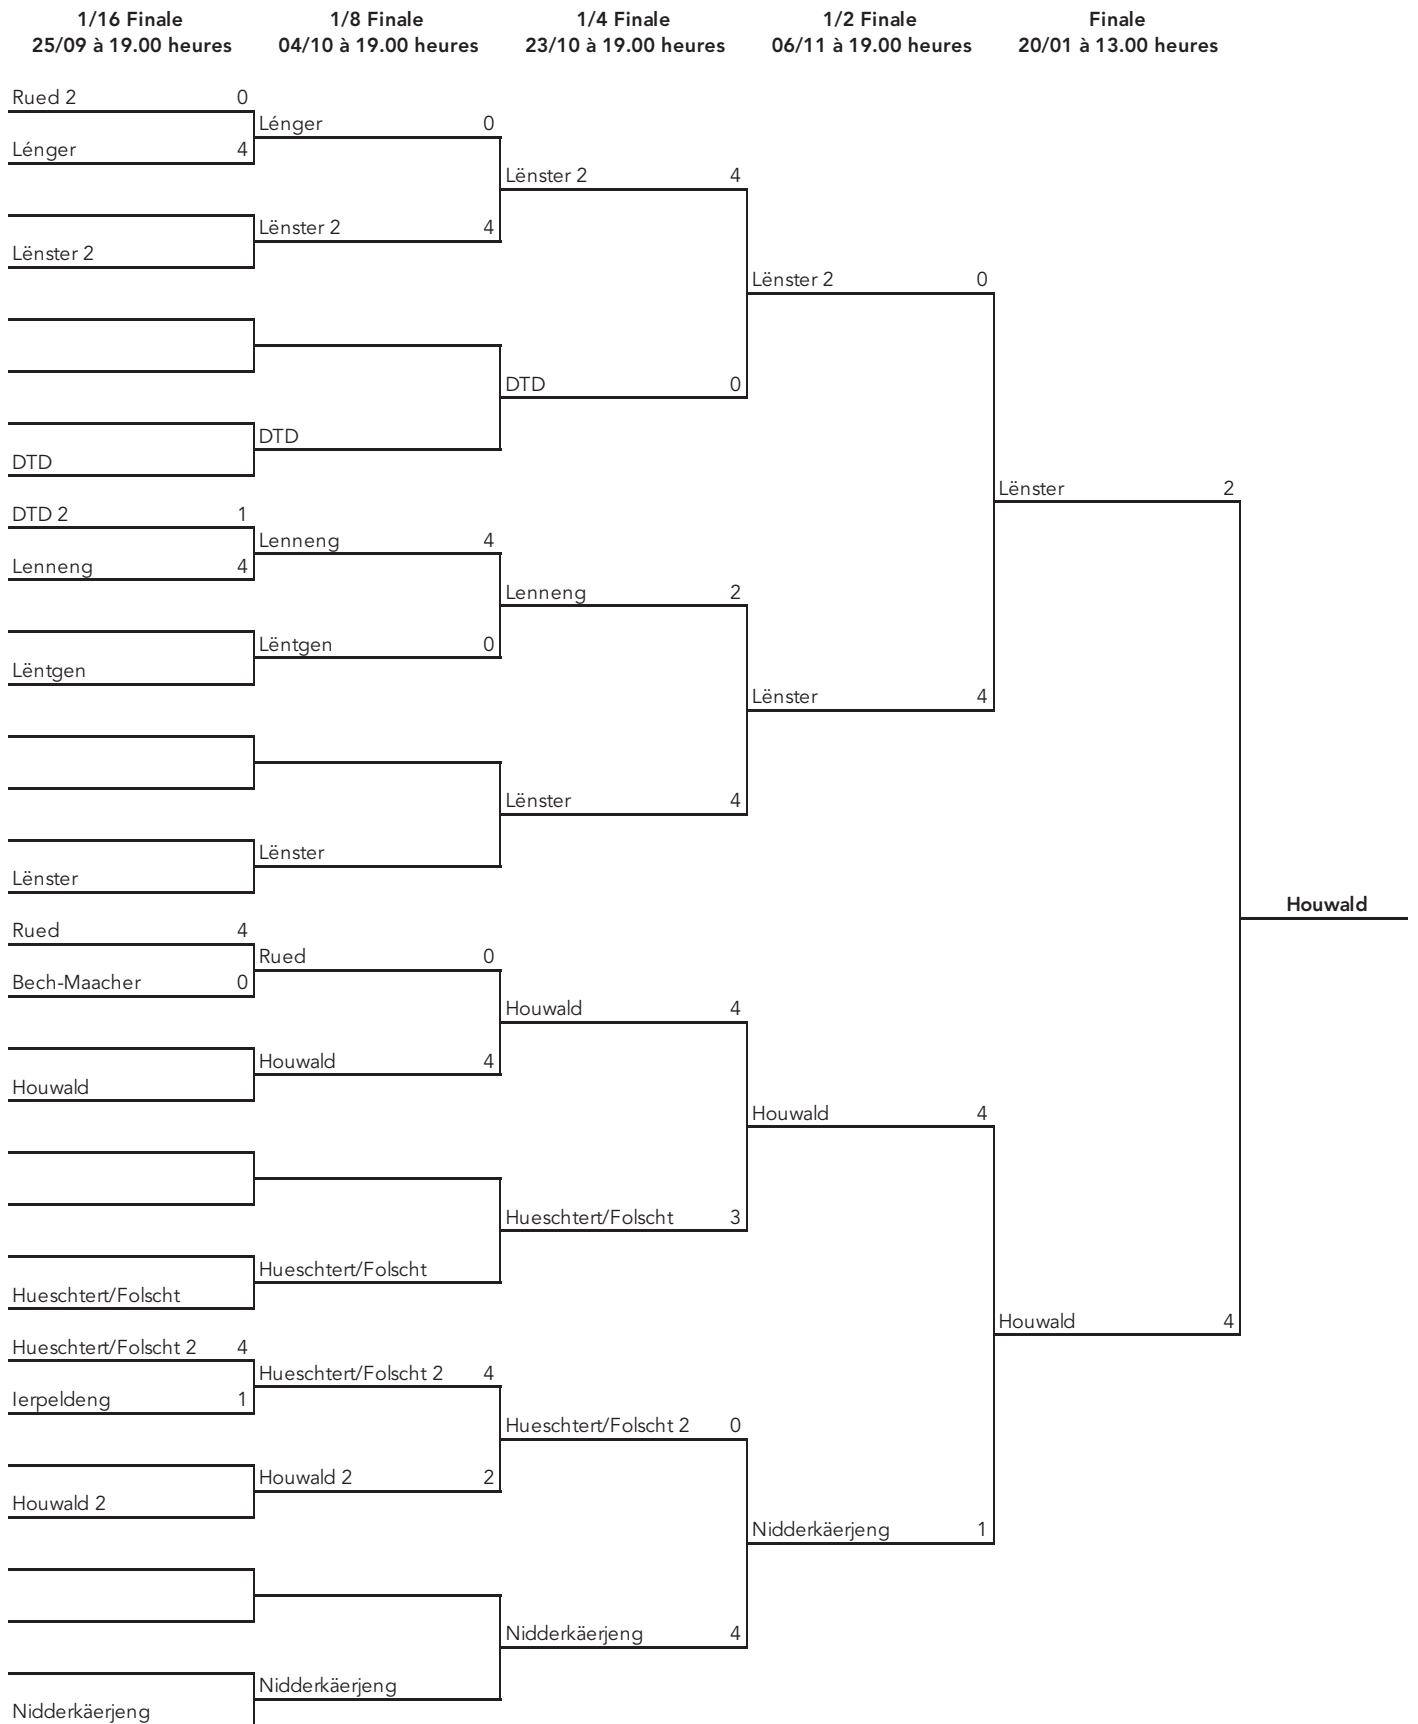

Coupe de Luxembourg

Championnat Cadets

TOUR 2: DTD, Division 3, District 2

Mannschaft	Spiele	Gewonnen	Unentschieden	Verloren	Forfait	Punkte
Berbuerg	4	3	1	0	0	11
DTD	4	2	2	0	0	10
Schëffleng	4	2	0	2	0	8
Mondorf	4	1	1	2	0	7
Cado	4	0	2	2	0	6
Bech-Maacher	4	0	2	2	0	6

Journée	Date	Heure	Match	Résultat
6	08.12.18	14h30	DTD-Schëffleng	7-3
7	15.12.18	14h30	Cado-DTD	5-5
8	12.01.19	14h30	Mondorf-DTD	3-7
9	19.01.19	14h30	DTD-Bech-Maacher	5-5
10	26.01.19	14h30	Berbuerg-DTD	

TOUR 2: DTD 2, Division 5, District 2

Mannschaft	Spiele	Gewonnen	Unentschieden	Verloren	Forfait	Punkte
Nidderkærjeng	4	4	0	0	0	12
Bartreng 4	4	3	0	1	0	10
Union 2	4	2	0	2	0	8
Beetebuerg/Peppeng 3	4	1	0	3	0	6
Lénger 3	4	1	0	3	0	6
DTD 2	4	1	0	3	0	6

Journée	Date	Heure	Match	Résultat
6	08.12.18	14h30	DTD 2-Union 2	4-6
7	15.12.18	14h30	Bartreng 4-DTD 2	9-1
8	12.01.19	14h30	Nidderkærjeng-DTD 2	8-2
9	19.01.19	14h30	DTD 2-Lénger 3	6-4
10	26.01.19	14h30	Beetebuerg/Peppeng 3-DTD 2	

TOUR 2: DTD 2, Division 6, District 3

Mannschaft	Spiele	Gewonnen	Unentschieden	Verloren	Forfait	Punkte
Bartreng 6	3	3	0	0	0	9
Nidderkærjeng 2	3	2	0	1	0	7
Houwald 2	4	1	0	3	0	6
DTD 3	3	1	0	2	0	5
Beetebuerg/Peppeng 4	3	1	0	2	0	5

Journée	Date	Heure	Match	Résultat
6	08.12.18	14h30	DTD 3-Bartreng 6	2-8
7	15.12.18	14h30	Nidderkærjeng 2-DTD 3	6-4
8	12.01.19	14h30	Houwald 2-DTD 3	2-8
9	19.01.19	14h30	DTD 3	spillfräi
10	26.01.19	14h30	Beetebuerg/Peppeng 4-DTD 3