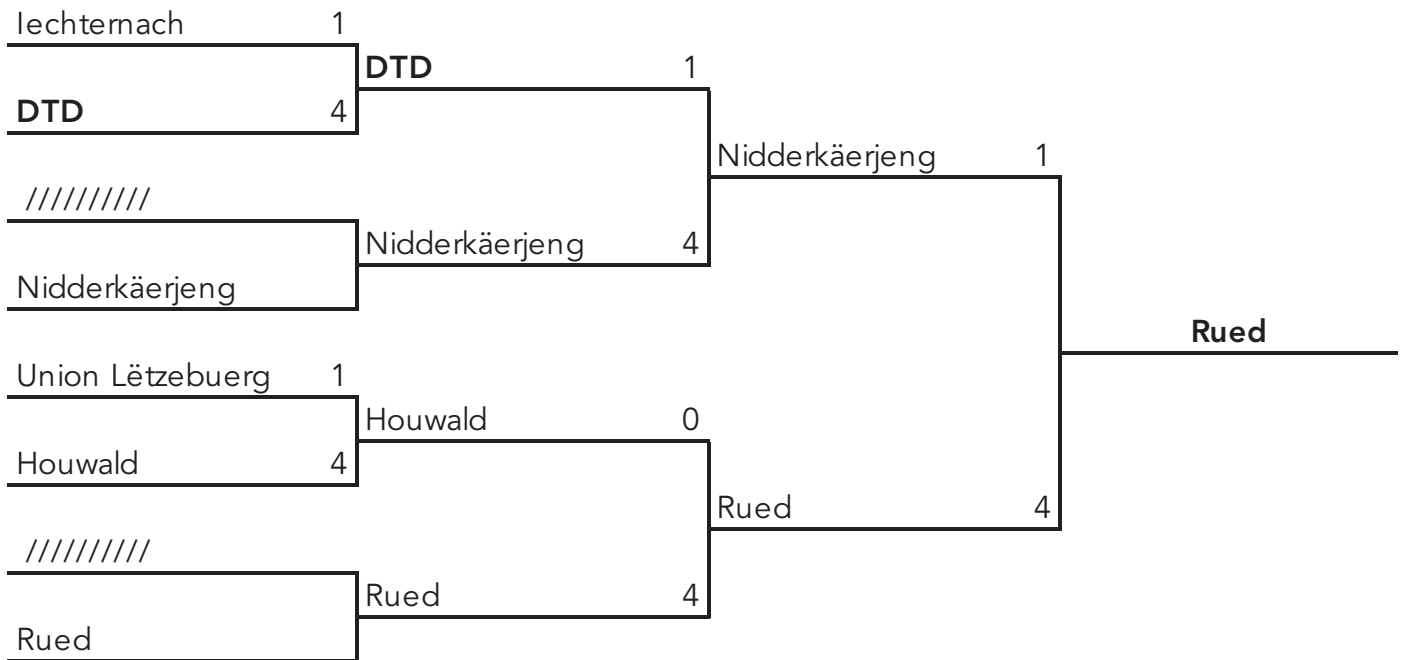

Coupe de Luxembourg Dames

1/4 Finale   1/2 Finale   Finale
08/11 à 20.00 heures   11/01 à 20.00 heures   20/01 à 16.00 heures

RDV-online.lu

La plate-forme pour gérer vos rendez-vous:

médecins généralistes
médecins spécialistes
médecins dentistes
kinésithérapeutes
podologues
vétérinaires