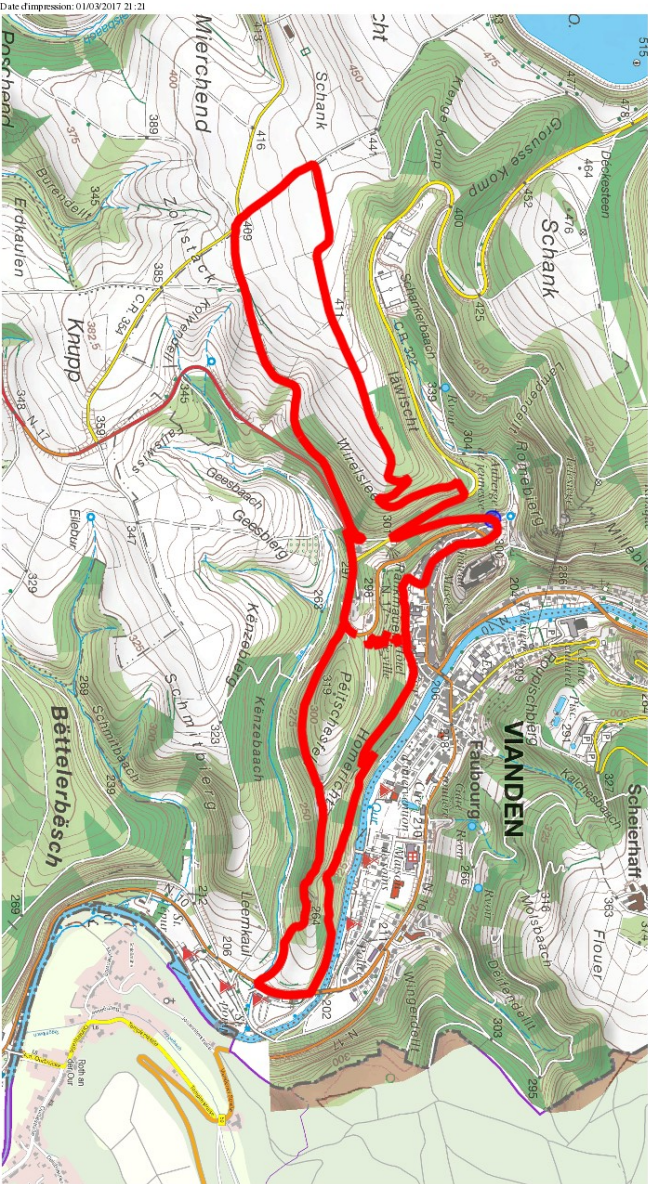

Auskunft – Informations :
Koerner Romain Tel. 691 92 96 74
Email : romainkoerner@tango.lu
www.Ourdall-Nessknacker.lu

LE GOUVERNEMENT
DU GRAND-DUCHÉ DE LUXEMBOURG
Administration du cadastre
et de la topographie

PW 004 (H)

Le géoportail national du Grand-Duché de Luxembourg
map.geoportail.lu