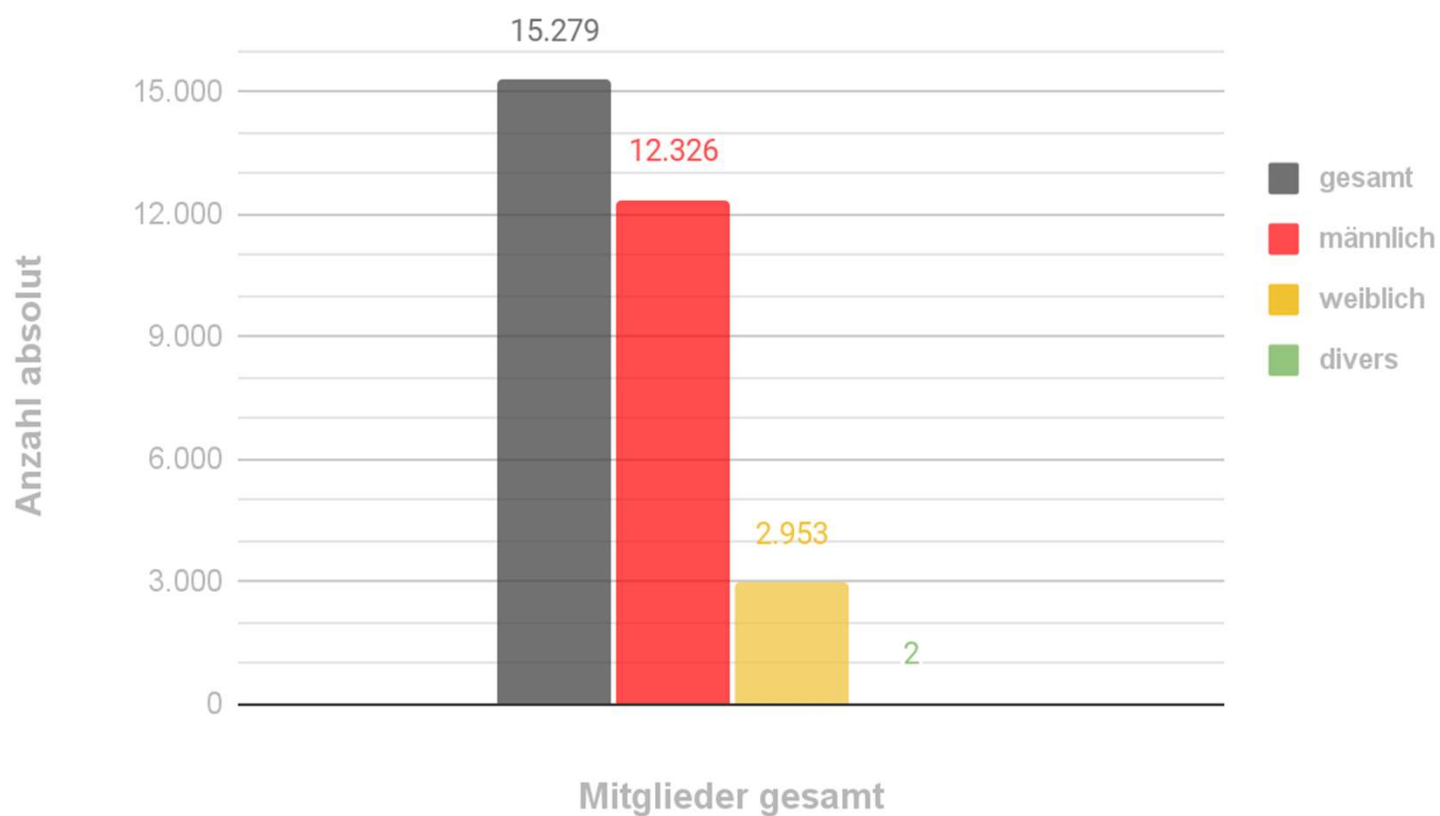

DRV Mitgliederzahlen

Stichtag 01.01.2021

Deutscher Rugby-Verband - Mitgliederzahlen

2021 - gesamt (m/w/d)

Der Deutsche Rugby Verband umfasst 133 Vereine mit insgesamt 15.279 Mitgliedern zum Stichtag 01.01.2021.

Stand: 01.01.2021

Deutscher Rugby-Verband - Mitgliederzahlen

Nach Altersgruppen / Jahrgängen (m/w/d)

Stand: 01.01.2021

Deutscher Rugby-Verband - Mitgliederzahlen Entwicklung 2020 - 2021 (m/w/d)

Stand: 01.01.2021