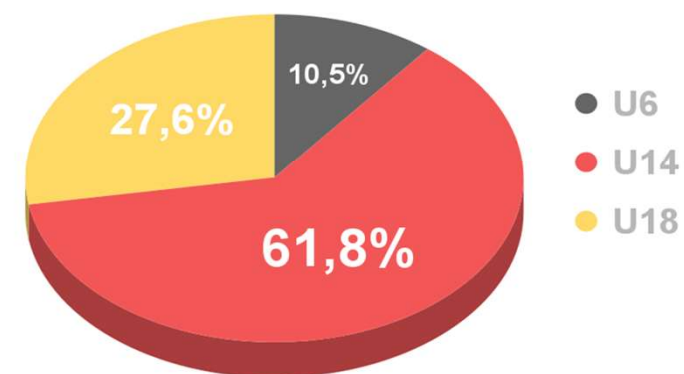

Deutsche Rugby-Jugend - Mitgliederzahlen

2021 - Nach Altersgruppen

Deutsche Rugby-Jugend

Anteil der Altersklassen [%]