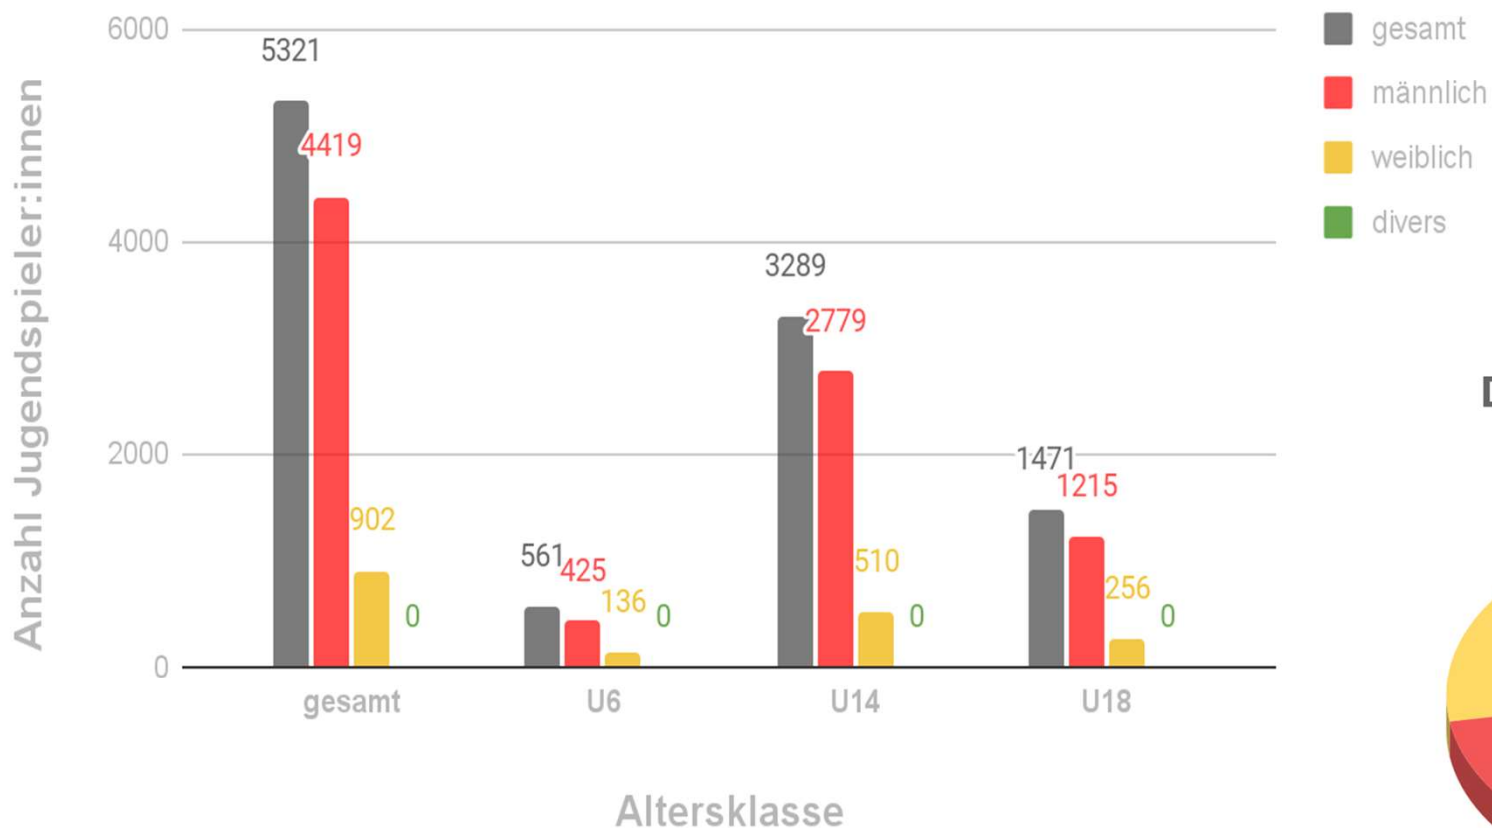

DRV Mitgliederzahlen

Stichtag 01.01.2021

Deutscher Rugby-Verband - Mitgliederzahlen

2021 - gesamt (m/w/d)

Der Deutsche Rugby Verband umfasst 133 Vereine mit insgesamt 15.279 Mitgliedern zum Stichtag 01.01.2021.

Stand: 01.01.2021

Deutscher Rugby-Verband - Mitgliederzahlen

Nach Altersgruppen / Jahrgängen (m/w/d)

Stand: 01.01.2021

Deutscher Rugby-Verband - Mitgliederzahlen Entwicklung 2020 - 2021 (m/w/d)

Stand: 01.01.2021

Deutscher Rugby-Verband - Mitgliederzahlen

Entwicklung Jugend / Erwachsene

Entwicklung 2020 - 2021 (m/w/d)

Stand: 01.01.2021

Deutsche Rugby-Jugend - Mitgliederzahlen

2021 - Nach Altersgruppen

Deutsche Rugby-Jugend