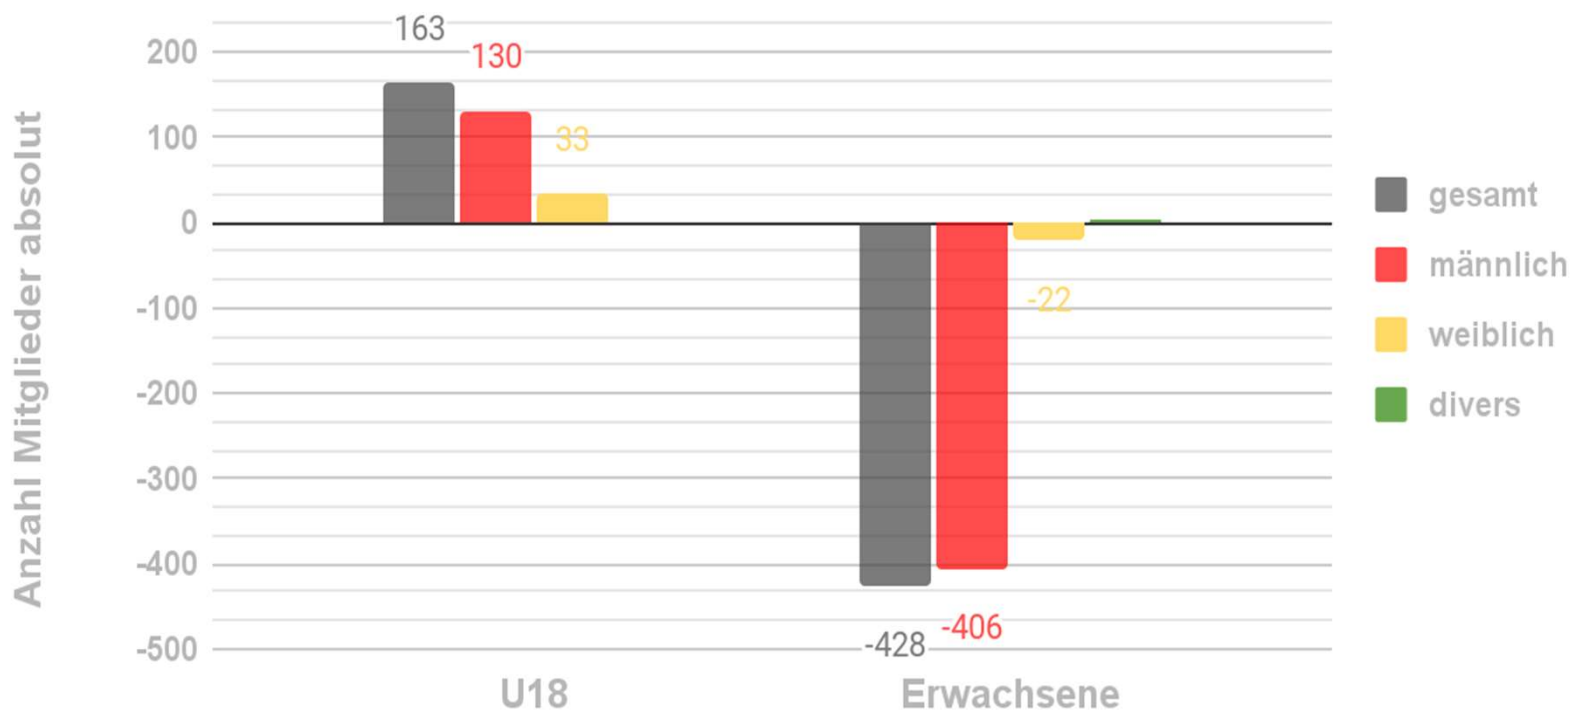

DRV Mitgliederzahlen

Stichtag 01.01.2021

Deutscher Rugby-Verband - Mitgliederzahlen

2021 - gesamt (m/w/d)

Der Deutsche Rugby Verband umfasst 133 Vereine mit insgesamt 15.279 Mitgliedern zum Stichtag 01.01.2021.

Stand: 01.01.2021

Deutscher Rugby-Verband - Mitgliederzahlen

Nach Altersgruppen / Jahrgängen (m/w/d)

Stand: 01.01.2021

Deutscher Rugby-Verband - Mitgliederzahlen Entwicklung 2020 - 2021 (m/w/d)

Stand: 01.01.2021

Deutscher Rugby-Verband - Mitgliederzahlen

Entwicklung Jugend / Erwachsene

Entwicklung 2020 - 2021 (m/w/d)

Stand: 01.01.2021

Deutsche Rugby-Jugend - Mitgliederzahlen

2021 - Nach Altersgruppen

Deutsche Rugby-Jugend