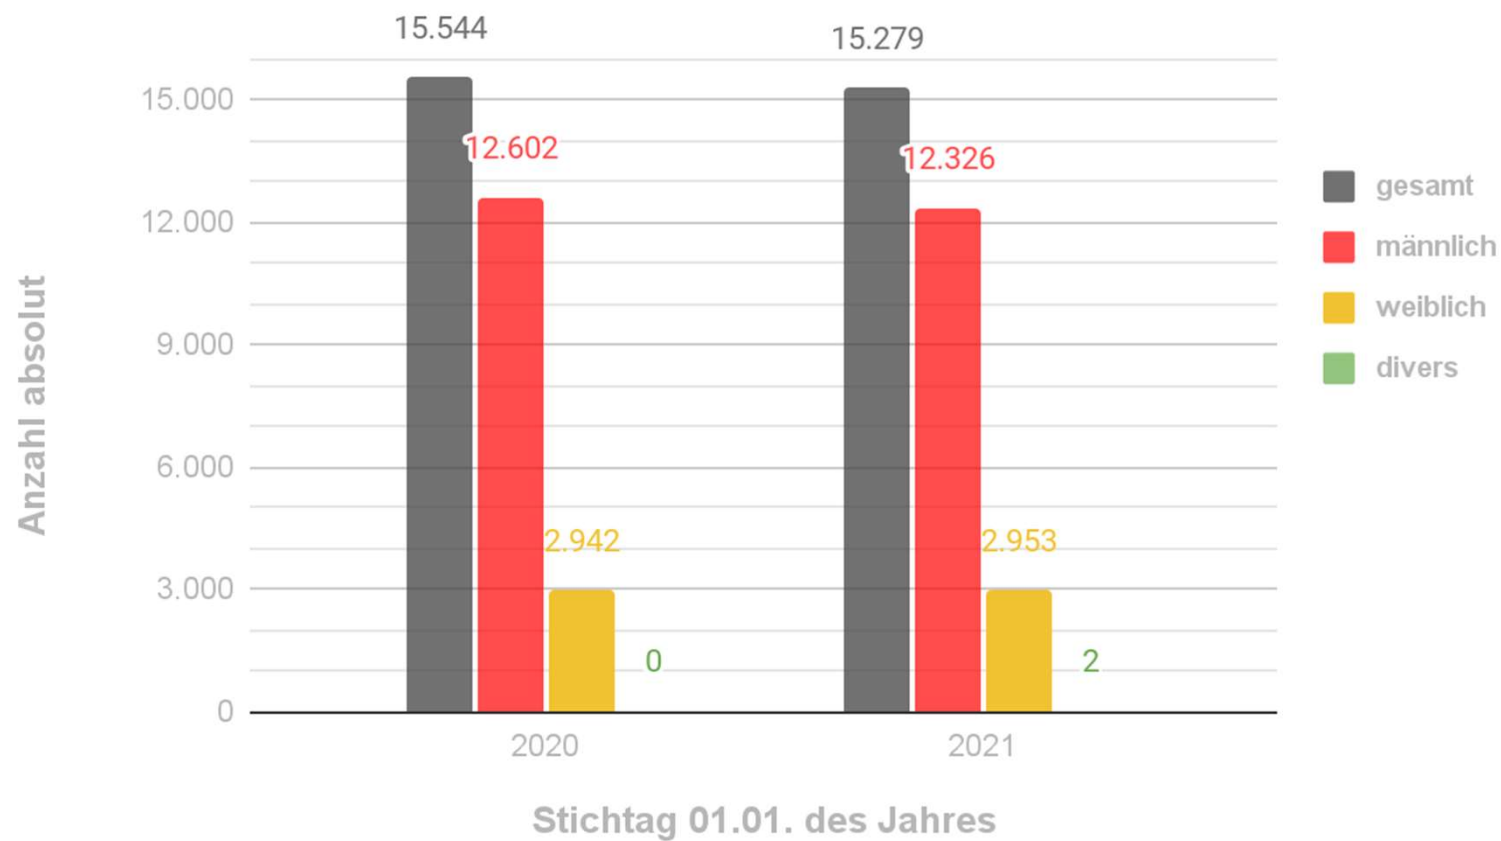

DRV Mitgliederzahlen

Stichtag 01.01.2021

Deutscher Rugby-Verband - Mitgliederzahlen

2021 - gesamt (m/w/d)

Der Deutsche Rugby Verband umfasst 133 Vereine mit insgesamt 15.279 Mitgliedern zum Stichtag 01.01.2021.

Stand: 01.01.2021

Deutscher Rugby-Verband - Mitgliederzahlen

Nach Altersgruppen / Jahrgängen (m/w/d)

Stand: 01.01.2021

Deutscher Rugby-Verband - Mitgliederzahlen Entwicklung 2020 - 2021 (m/w/d)

Stand: 01.01.2021

Deutscher Rugby-Verband - Mitgliederzahlen

Entwicklung Jugend / Erwachsene

Entwicklung 2020 - 2021 (m/w/d)

Stand: 01.01.2021

Deutsche Rugby-Jugend - Mitgliederzahlen

2021 - Nach Altersgruppen

Deutsche Rugby-Jugend