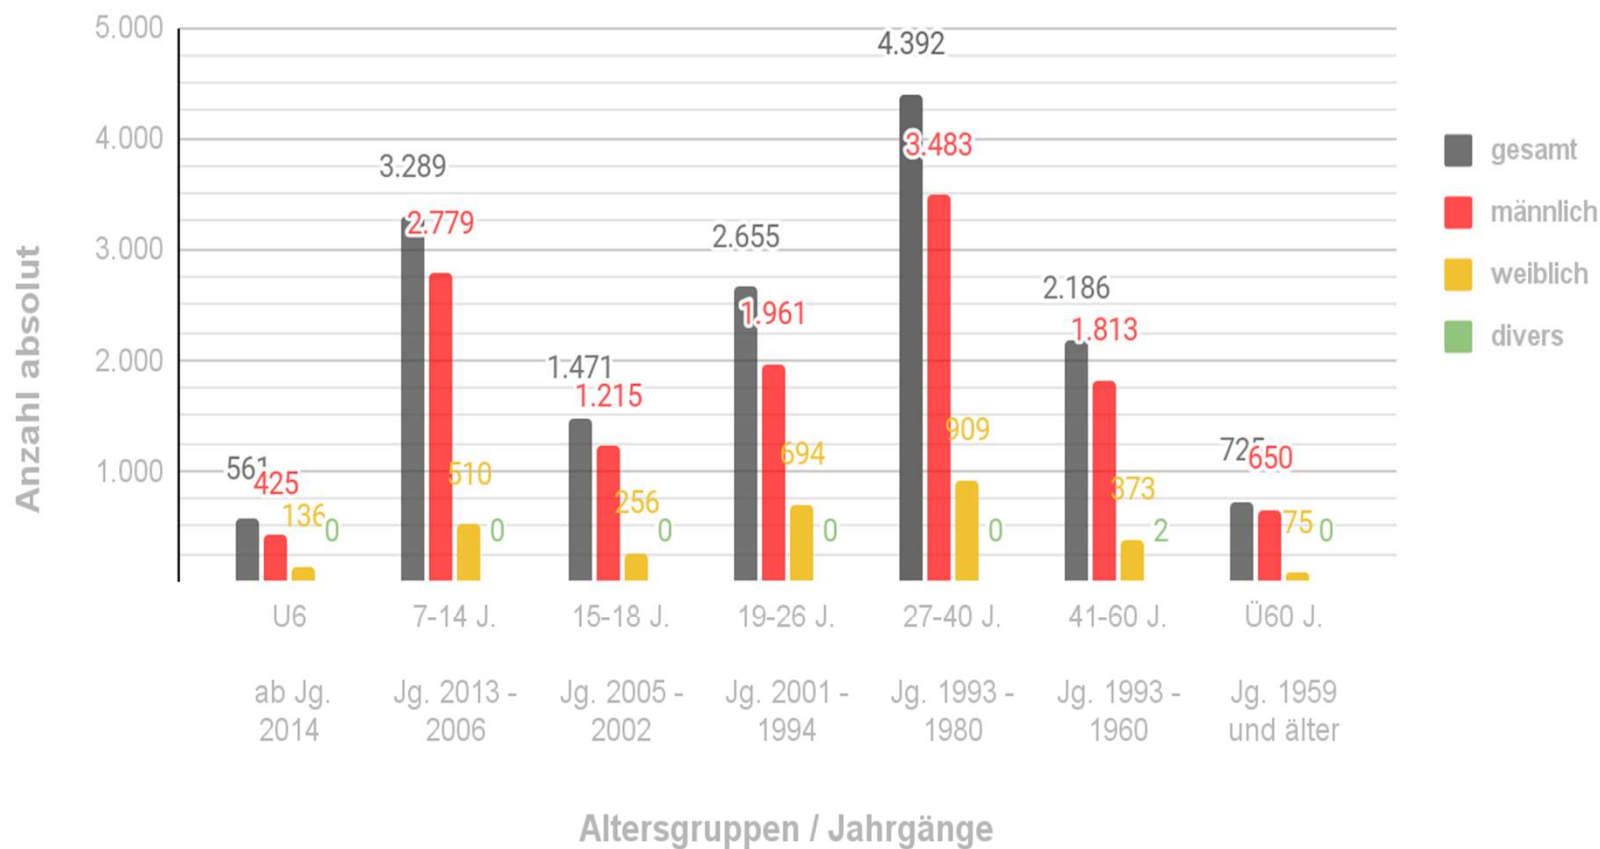

DRV Mitgliederzahlen

Stichtag 01.01.2021

Deutscher Rugby-Verband - Mitgliederzahlen

2021 - gesamt (m/w/d)

Der Deutsche Rugby Verband umfasst 133 Vereine mit insgesamt 15.279 Mitgliedern zum Stichtag 01.01.2021.

Stand: 01.01.2021

Deutscher Rugby-Verband - Mitgliederzahlen

Nach Altersgruppen / Jahrgängen (m/w/d)

Stand: 01.01.2021

Deutscher Rugby-Verband - Mitgliederzahlen Entwicklung 2020 - 2021 (m/w/d)

Stand: 01.01.2021

Deutscher Rugby-Verband - Mitgliederzahlen

Entwicklung Jugend / Erwachsene

Entwicklung 2020 - 2021 (m/w/d)

Stand: 01.01.2021

Deutsche Rugby-Jugend - Mitgliederzahlen

2021 - Nach Altersgruppen

Deutsche Rugby-Jugend