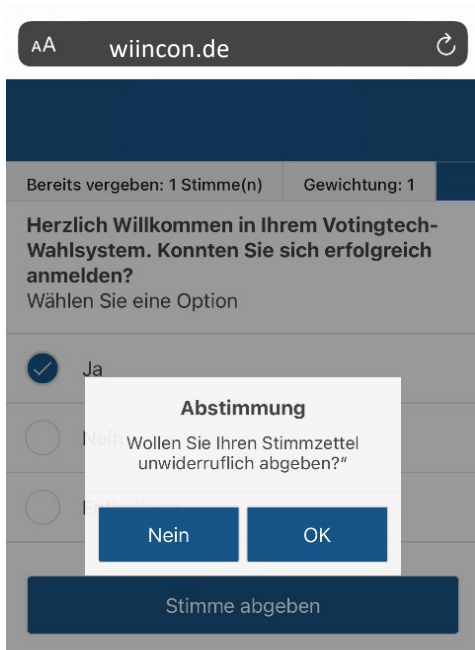

Ja

Nein

Enthaltung

Stimme abgeben

- Klicken Sie auf die Auswahl die Sie treffen möchten.
- Wenn Sie sich verklickt haben, wählen Sie diese durch erneutes klicken ab.

AA wiincon.de

Bereits vergeben: 0 Stimme(n) Gewichtung: 1

Herzlich Willkommen in Ihrem Votingtech-Wahlsystem. Konnten Sie sich erfolgreich anmelden?
Wählen Sie eine Option

Ja

Nein

Enthaltung

Stimme abgeben

- Sie können nun erneut Ihre Auswahl treffen.

AA wiincon.de

Bereits vergeben: 1 Stimme(n) Gewichtung: 1

Herzlich Willkommen in Ihrem Votingtech-Wahlsystem. Konnten Sie sich erfolgreich anmelden?
Wählen Sie eine Option

Ja

Nein

Enthaltung

Stimme abgeben

- Wenn Sie Wahl getroffen haben klicken Sie unten auf „Stimme abgeben“.