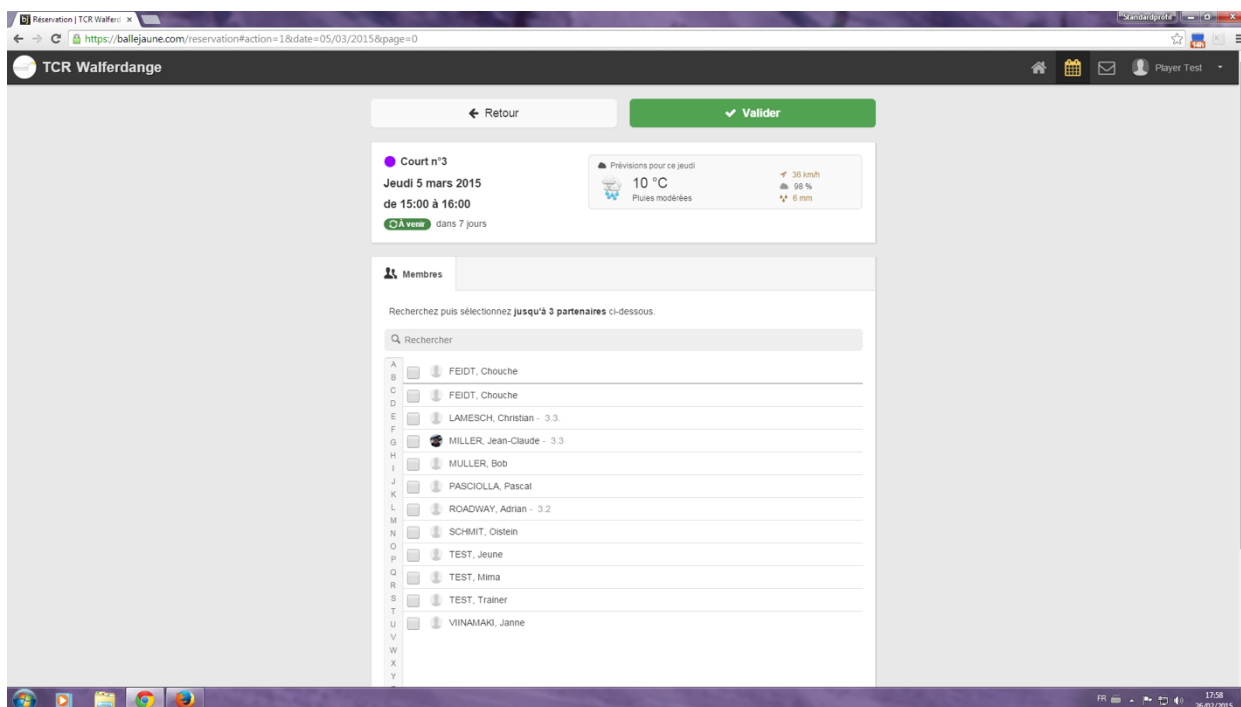

Sur l'écran suivant, vous **sélectionnez ensuite votre partenaire** et cliquez sur « **valider** » afin de confirmer votre réservation.

Le partenaire choisi aura une notification par e-mail.

A noter qu'il sera possible de réserver jusqu'à **2 heures en même temps** et ceci au maximum 7 jours à l'avance.

Attention : seules les personnes inscrites dans une réservation sur « Balle jaune » peuvent jouer sur ce terrain. Il est donc strictement interdit de jouer avec une personne dont le nom n'apparaît pas sur cette réservation.

Adresse de contact pour toute question relative au système de réservation : wa.ftl.lu@gmail.com