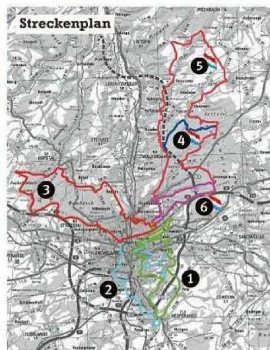

Wanderrspruch des Monats
Dieses Event zu beenden, gibt dir die Gewissheit, dass alles möglich ist!

Weitere IVF-Wandere