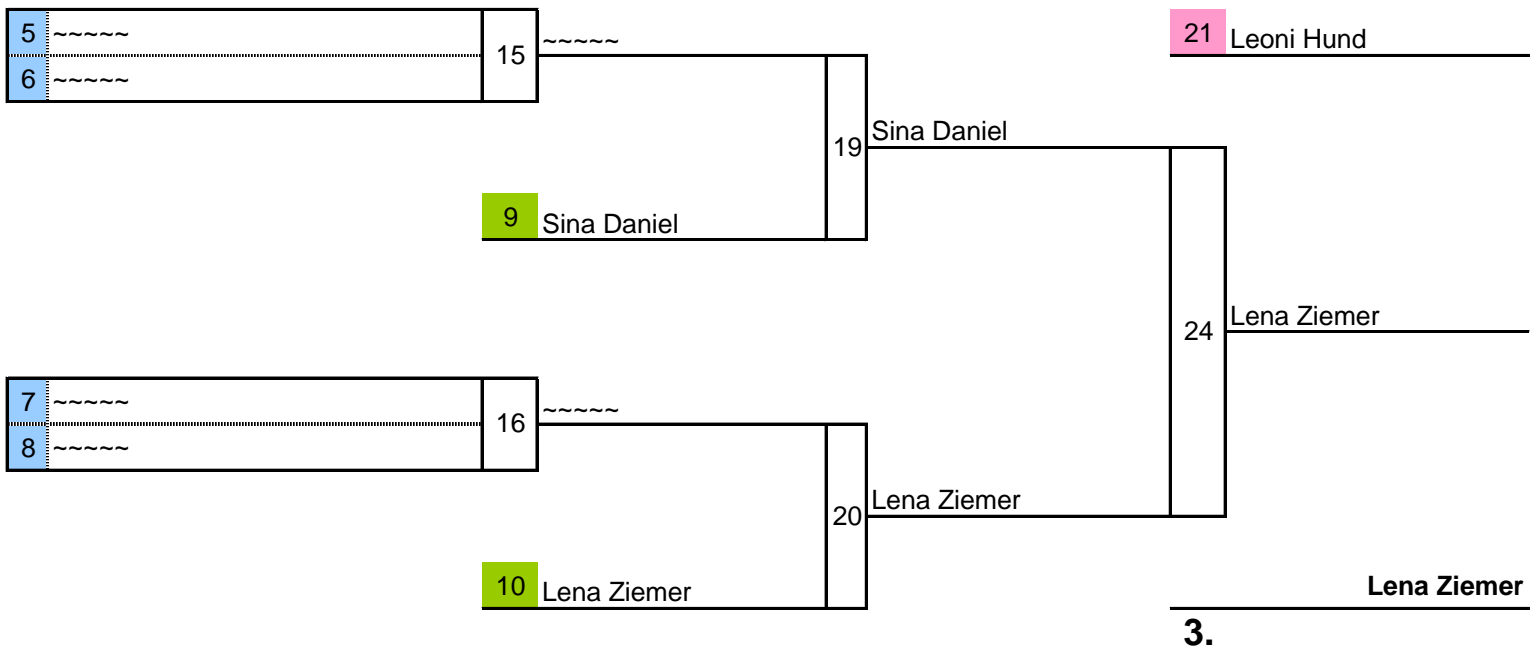

Doppel-KO-System mit 9 Teilnehmern
Trost- und Finalrunde (Blatt 2 von 2)
Südwestdeutsche EM
Maintal 24.11.2
Frauen w **-52kg** 4:00

22 Julia Holstein

Platz	Name	Verein	L'
1.	Jasmin Flosdorf	TV Flieden	H
2.	Tanja Schmadel	Judokan Landau	P
3.	Leoni Hund	Judokan Landau	P
	Lena Ziemer	Homburger TG	H
5.	Celine Seifert	1. JV Langen	H
	Julia Holstein	JSV Speyer	P
7.	Sophia Kommer	JC Neuwied	R
	Sina Daniel	VfL Lahnstein	R