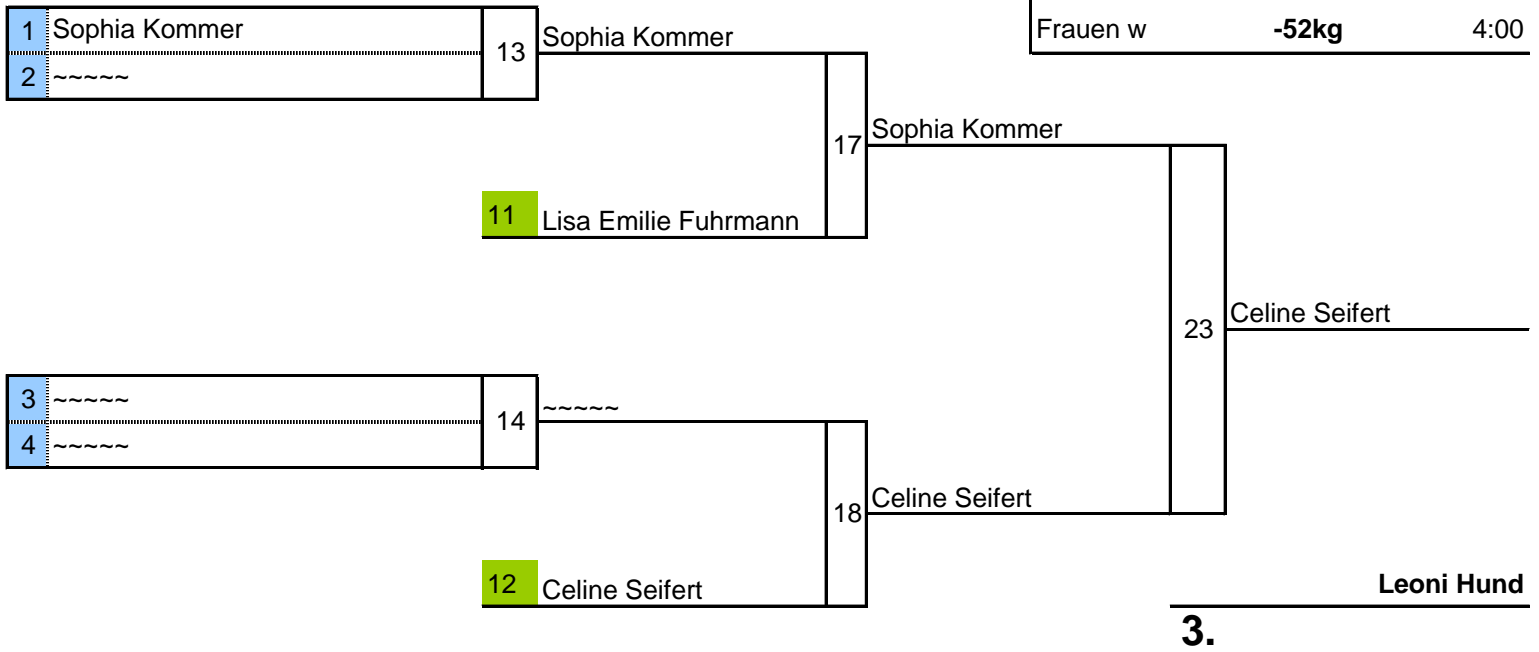

Doppel-KO-System mit 9 Teilnehmern
Trost- und Finalrunde (Blatt 2 von 2)
Südwestdeutsche EM
Maintal 24.11.2
Frauen w **-52kg** 4:00

22 Julia Holstein

Platz	Name	Verein	L'
1.	Jasmin Flosdorf	TV Flieden	H
2.	Tanja Schmadel	Judokan Landau	P
3.	Leoni Hund	Judokan Landau	P
	Lena Ziemer	Homburger TG	H
5.	Celine Seifert	1. JV Langen	H
	Julia Holstein	JSV Speyer	P
7.	Sophia Kommer	JC Neuwied	R
	Sina Daniel	VfL Lahnstein	R