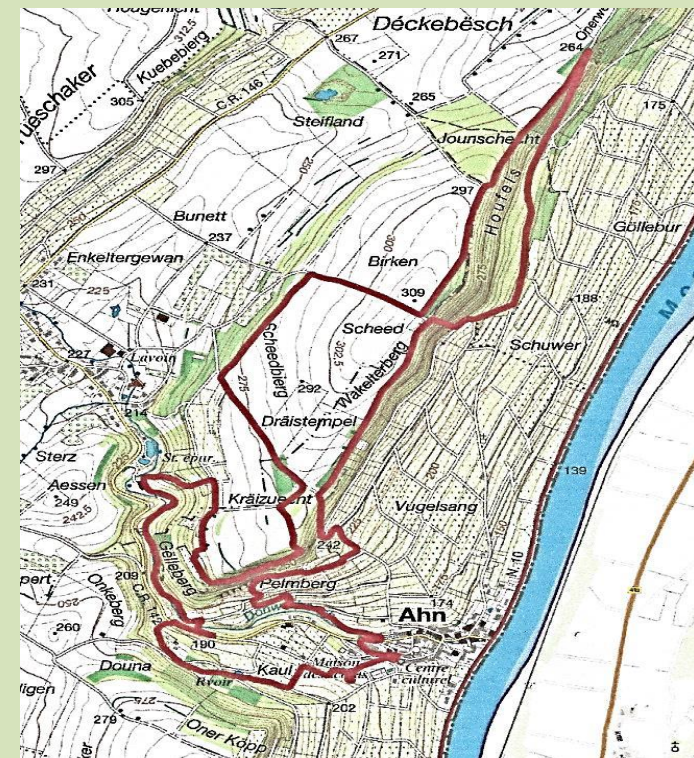

Muselfrënn Oberdonven asbl

Member vun der F.L.M.P. am IVV zënter 1974

Traumschleife Wein- und Naturpfad Palmberg Ahn

Permanenter Wanderweg / Circuit Permanent

PW 021- Ahn

Auskunft / Information

Raymond BECKIUS GSM 621 72 89 50 / Fernand DAX GSM 661 26 10 52