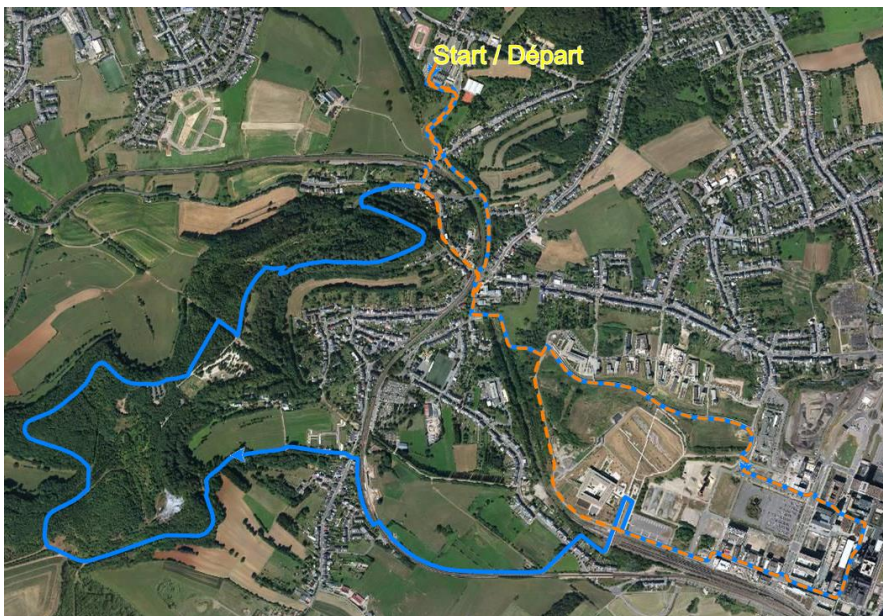

Arrivée possible en train:

Gare Belvaux-Soleuvre

Anreise mit der Bahn möglich:

Bahnhof Belvaux-Soleuvre

Renseignements / Auskunft

Wald-Schmit Suzette

Tel: 59 34 25

E-mail: starfighterbieles@yahoo.com