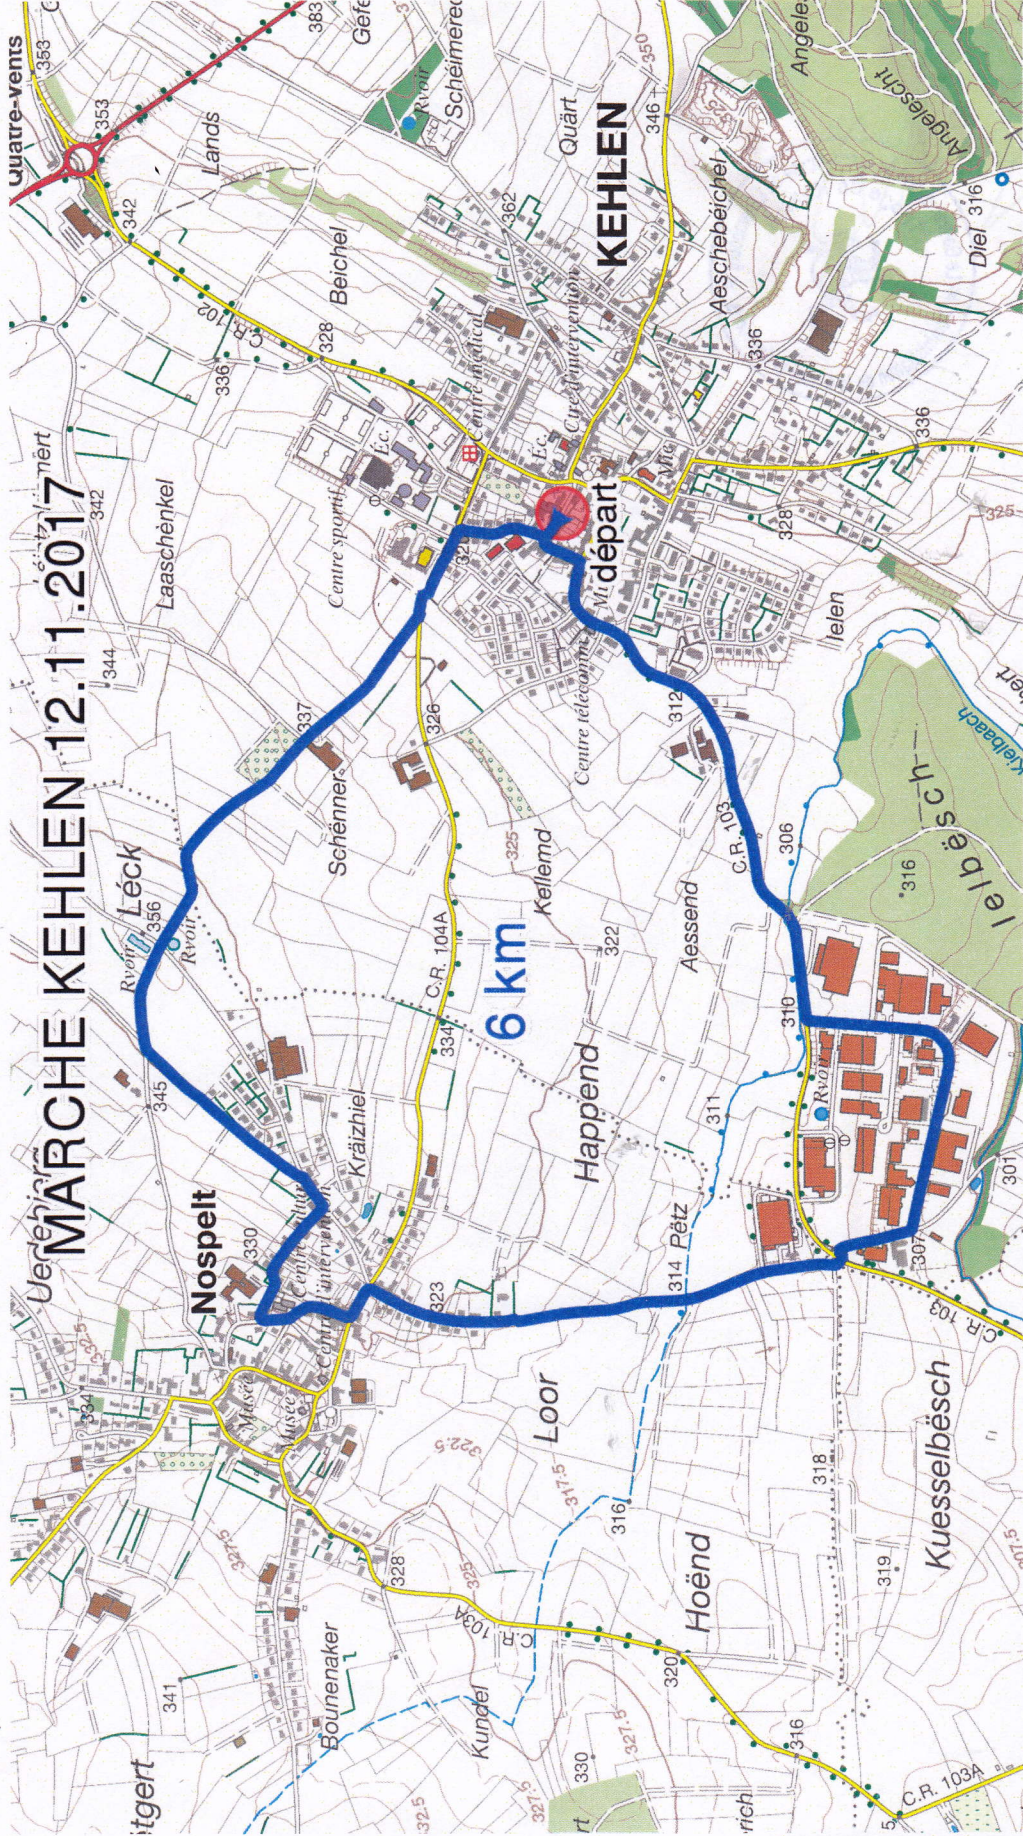

LE GOUVERNEMENT  
DU GRAND-DUCHÉ DE LUXEMBOURG  
Administration du cadastre  
et de la topographie

map.geoportail.lu

Le géoportail national du Grand-Duché du Luxembourg

MARCHE KEHLEN 12.11.2017

6 km

Echelle approximative 1:15000

<http://g-o.lu/3/7XPu>

www.geoportail.lu est un portail d'accès aux informations géolocalisées, données et services qui sont mis à disposition par les administrations publiques luxembourgeoises. Responsabilité: Malgré la grande attention qu'elles portent à la justesse des informations diffusées sur ce site, les autorités ne peuvent endosser aucune responsabilité quant à la fidélité, à l'exactitude, à l'actualité, à la fiabilité et à l'intégrité de ces informations. Information dépourvue de foi publique.  
Droits d'auteur: Administration du Cadastre et de la Topographie. <http://g-o.lu/copyright>